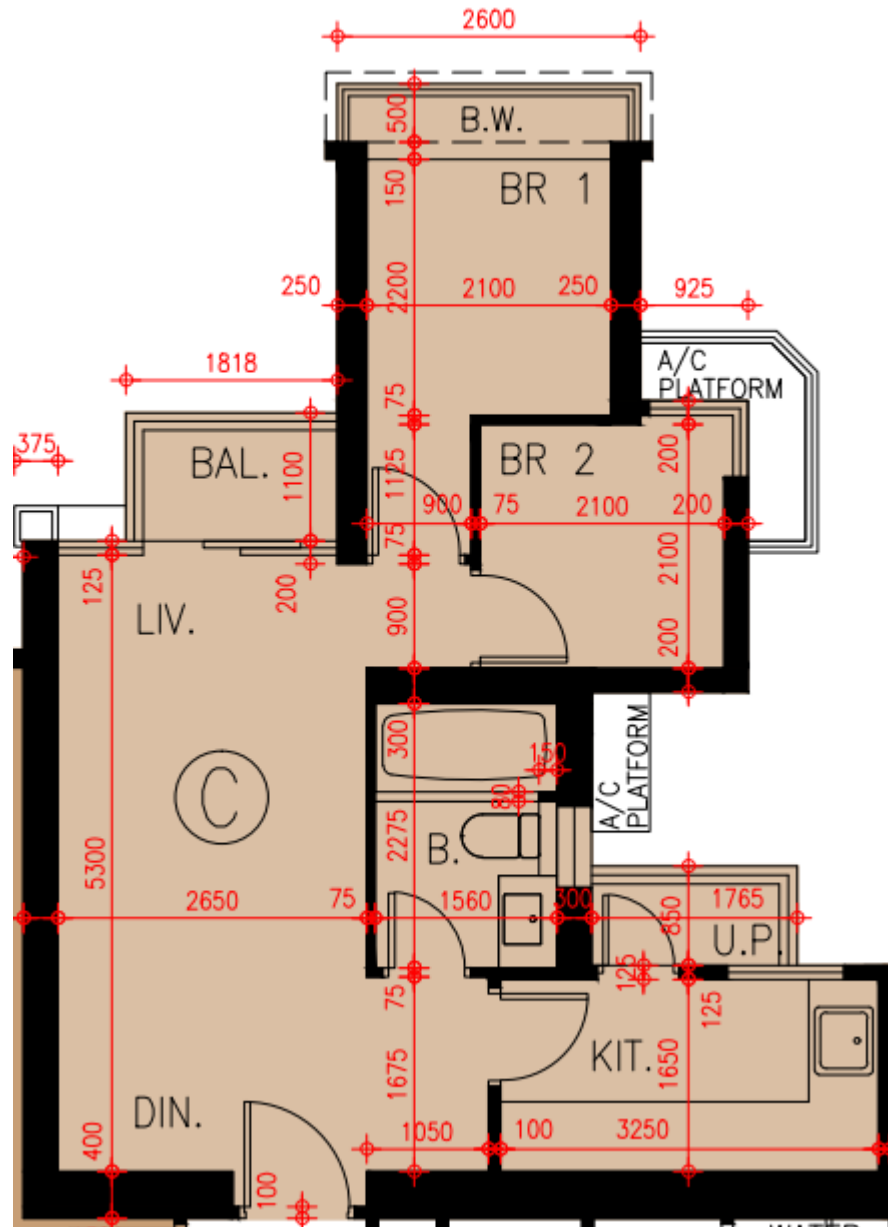

# Grand Yoho- 10座50樓

## C單位平面圖

實用面積:

C: 519呎

\*本單位平面圖只作參考及內部使用。

**Pricerite**實惠