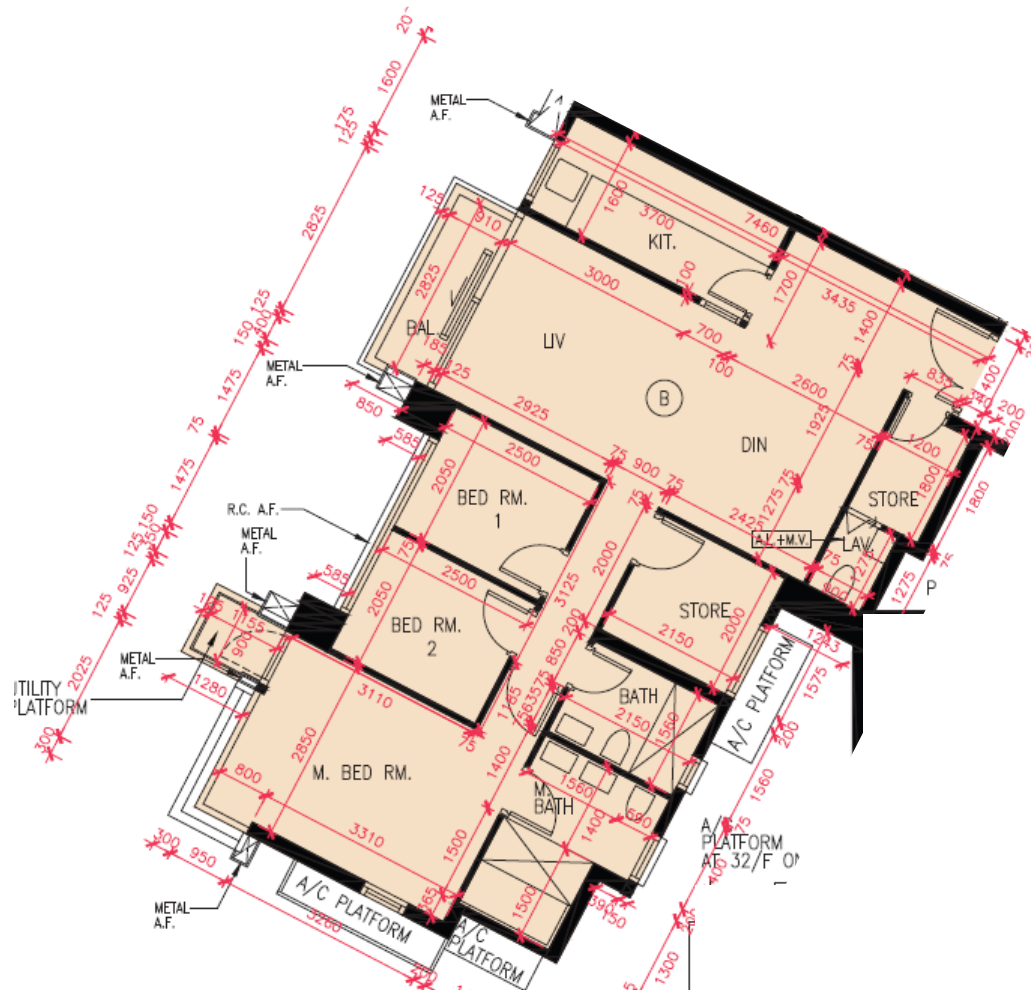

天晉III A 第5B座

3,5-12,15-23,25-32樓

B單位平面圖

實用面積:956呎

*本單位平面圖只作參考及內部使用。