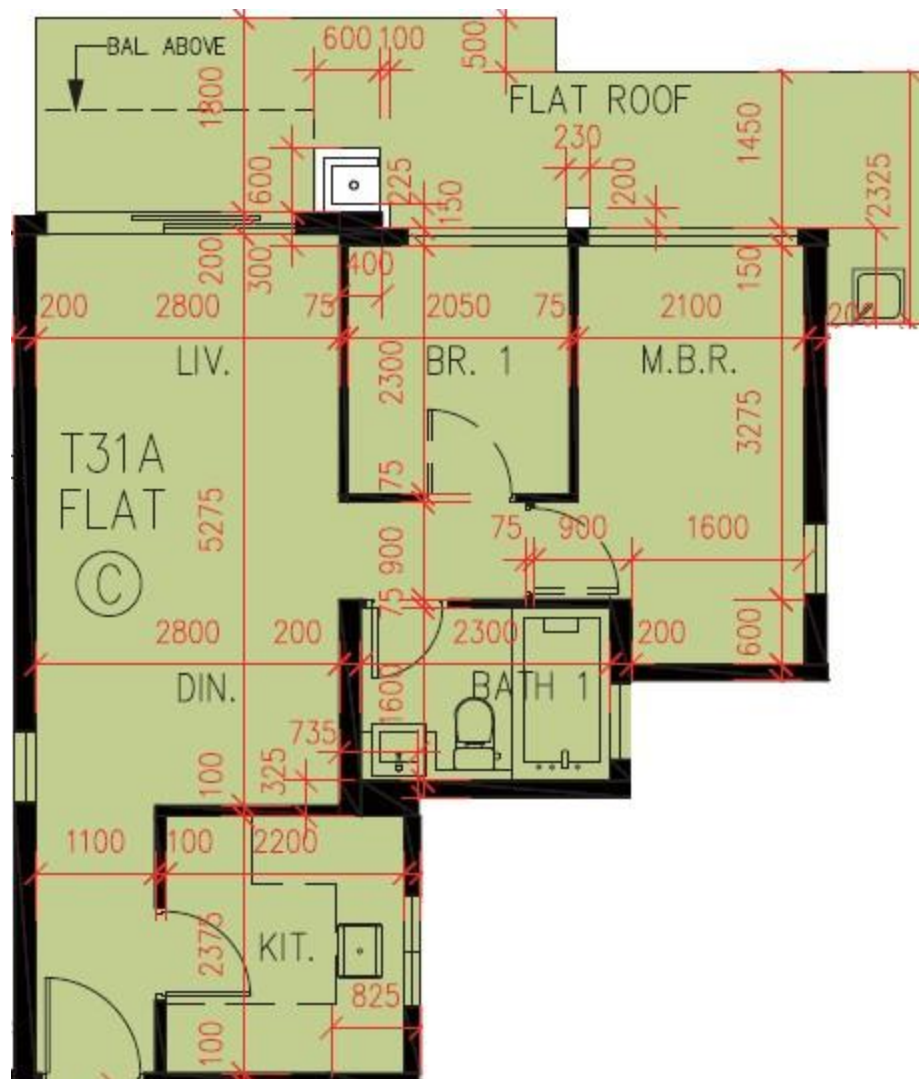

PARK YOHO Milano  
31A座1樓C室-單位平面圖

實用面積:517呎

露台: 0呎

工作平台: 0呎

\*本單位平面圖只作參考及內部使用。