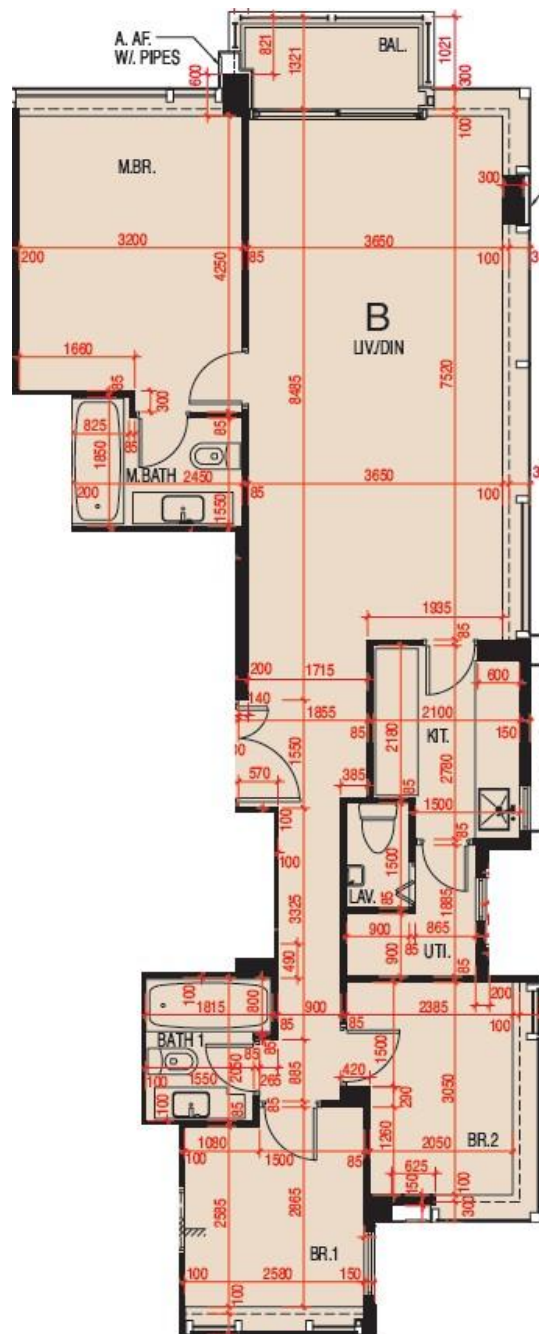

維港頌 Harbour Glory  
5座18-27樓B室-單位平面圖  
實用面積:1063呎  
露台: 39呎

\*本單位平面圖只作參考及內部使用。