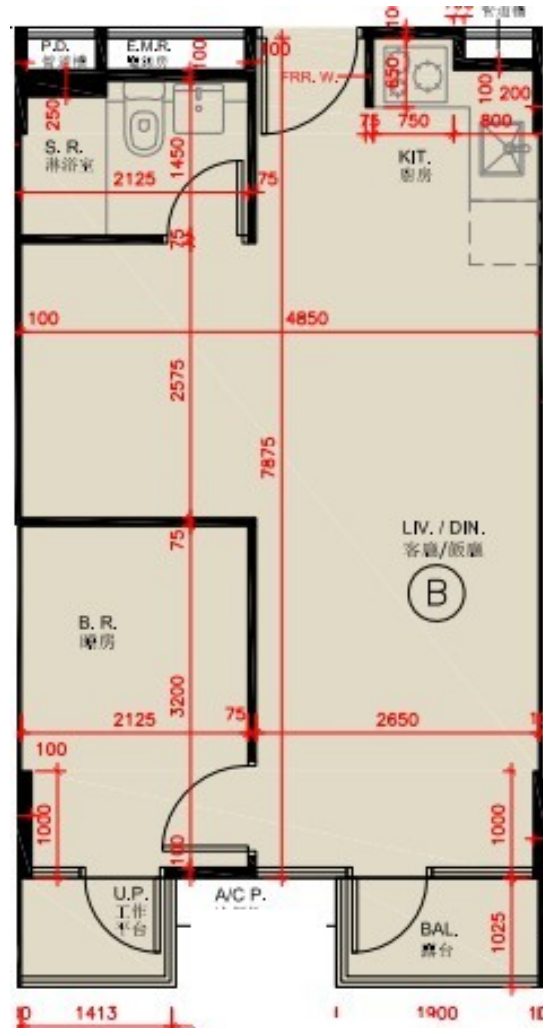

尚澄第 5 座

2 樓 B 室

實用面積 : 451 呎

露台 : 22 呎

工作平台 : 16 呎

* 本單位平面圖只作參考及內部使用。