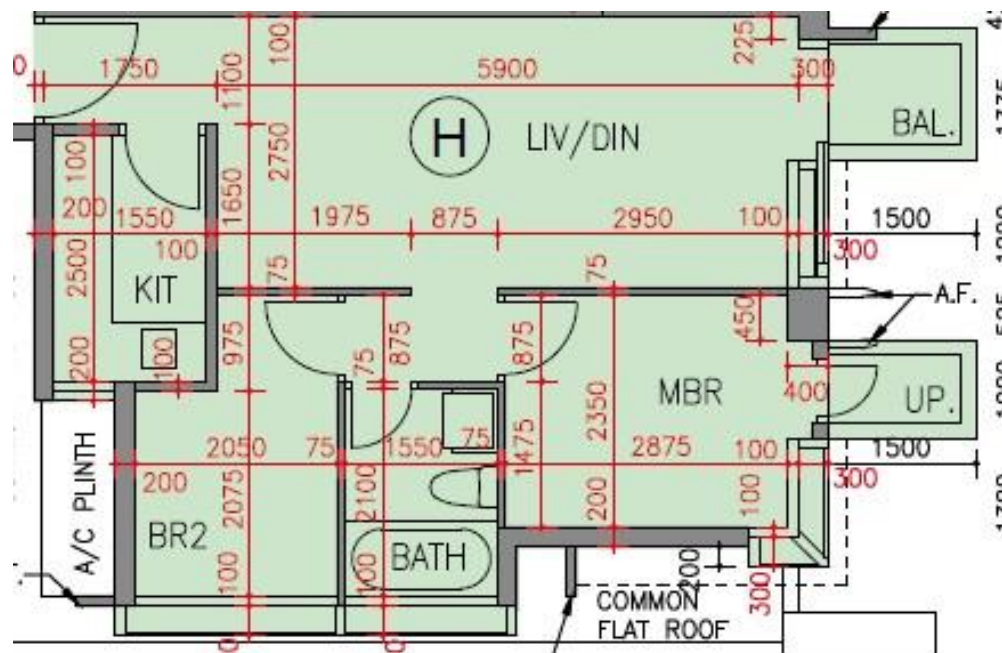

逸瓏海匯 Park Mediterranean
第3座
2樓H室-單位平面圖
實用面積:542呎
露台:22呎

*本單位平面圖只作參考及內部使用。