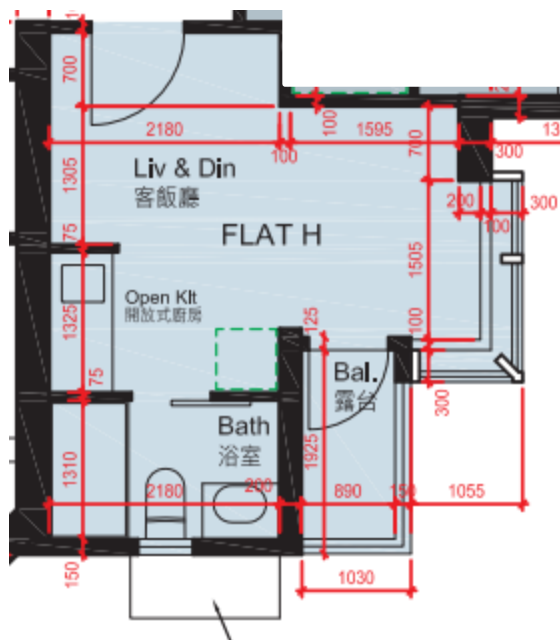

曉悅- 29樓

H單位平面圖

實用面積:

H: 220呎

\*本單位平面圖只作參考及內部使用。

Pricerite實惠