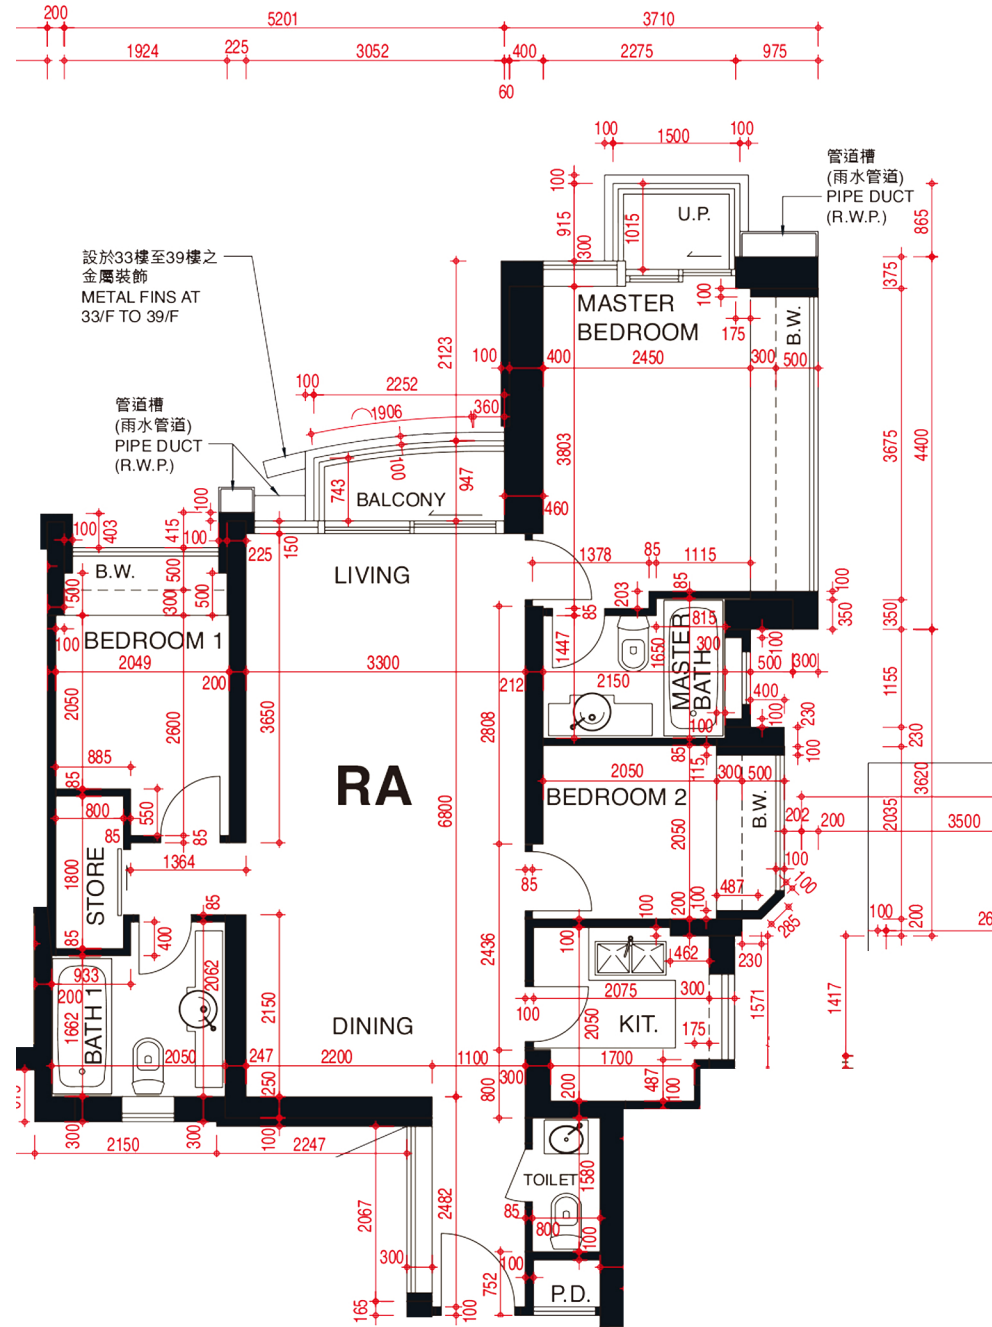

緻藍天

第一座 鑽岸 23樓-39樓

RA單位平面圖

實用面積：805呎

*本單位平面圖只作參考及內部使用。