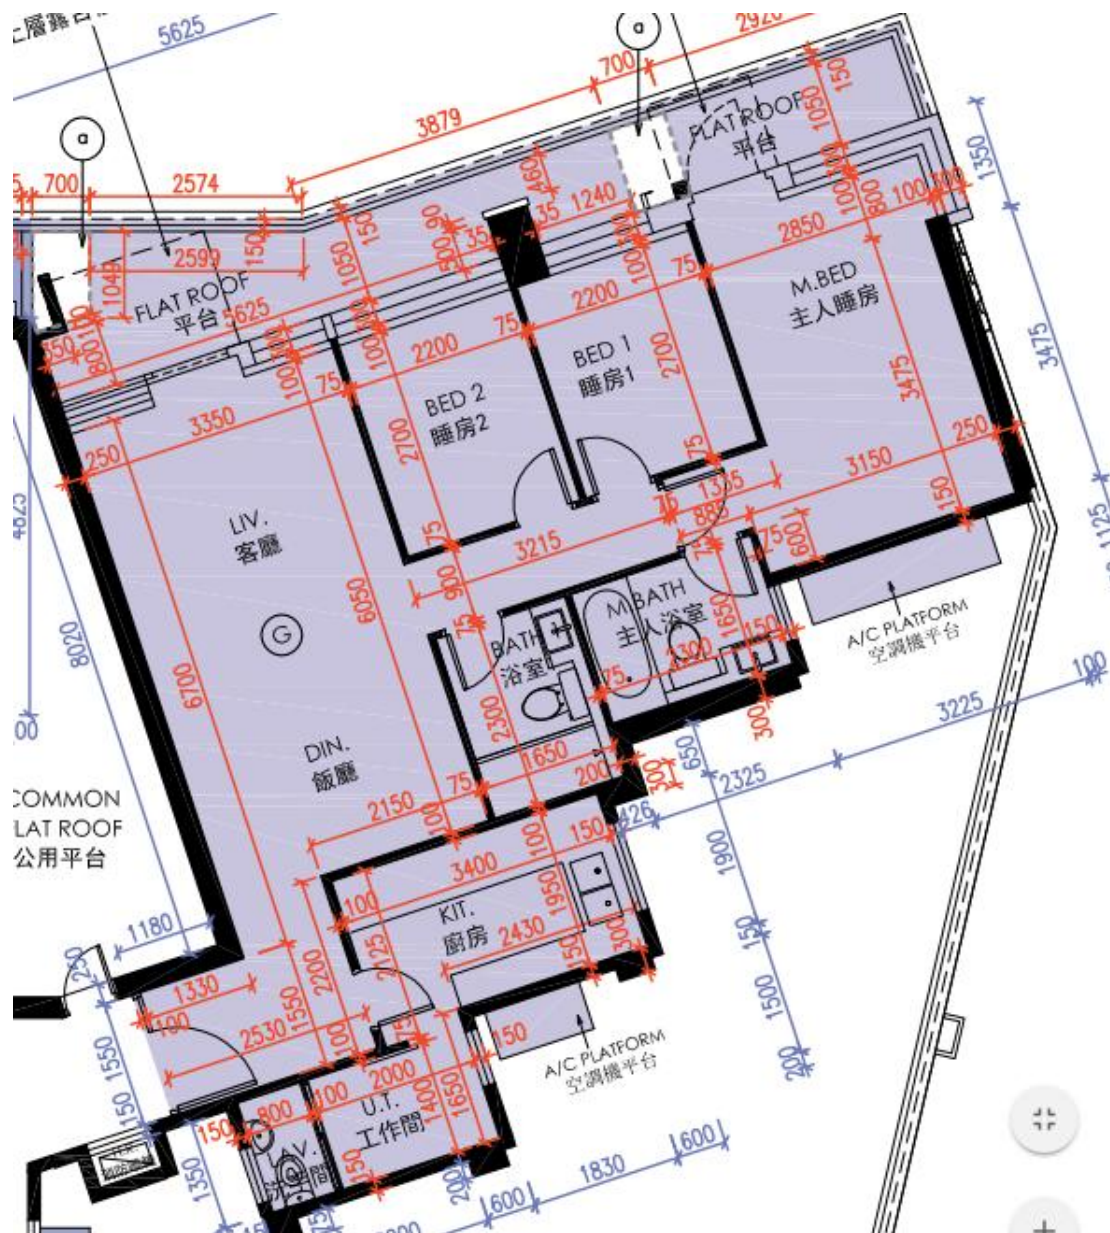

皓畋- 第7座 - 2樓

G單位平面圖

實用面積:

G: 924呎

*本單位平面圖只作參考及內部使用。