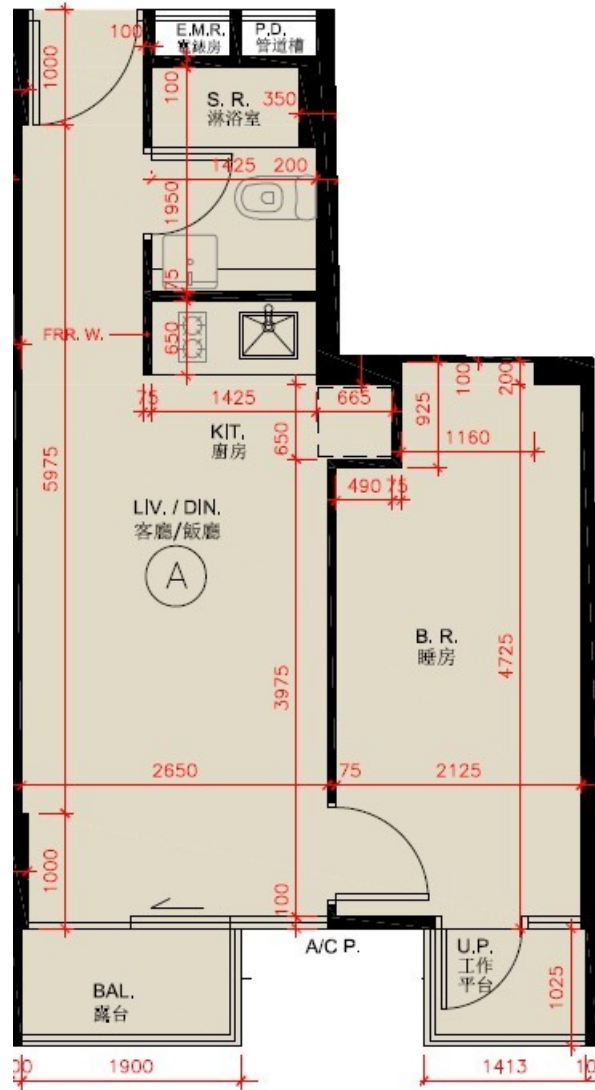

尚澄第3座

6樓A室

實用面積:390呎

露台:22呎

工作平台:16呎

* 本單位平面圖只作參考及內部使用。