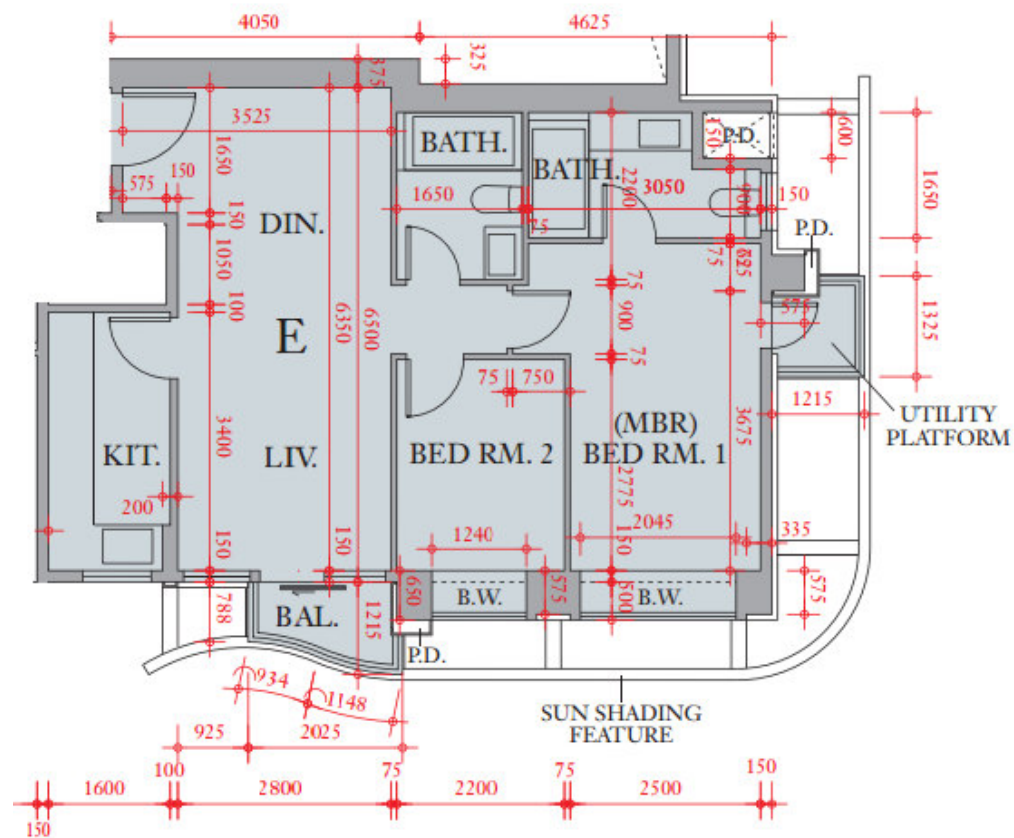

The Austin 第5座
 T5A座 2樓-3樓, 5樓-11樓
 E單位平面圖
 實用面積:688呎

*本單位平面圖只作參考及內部使用。