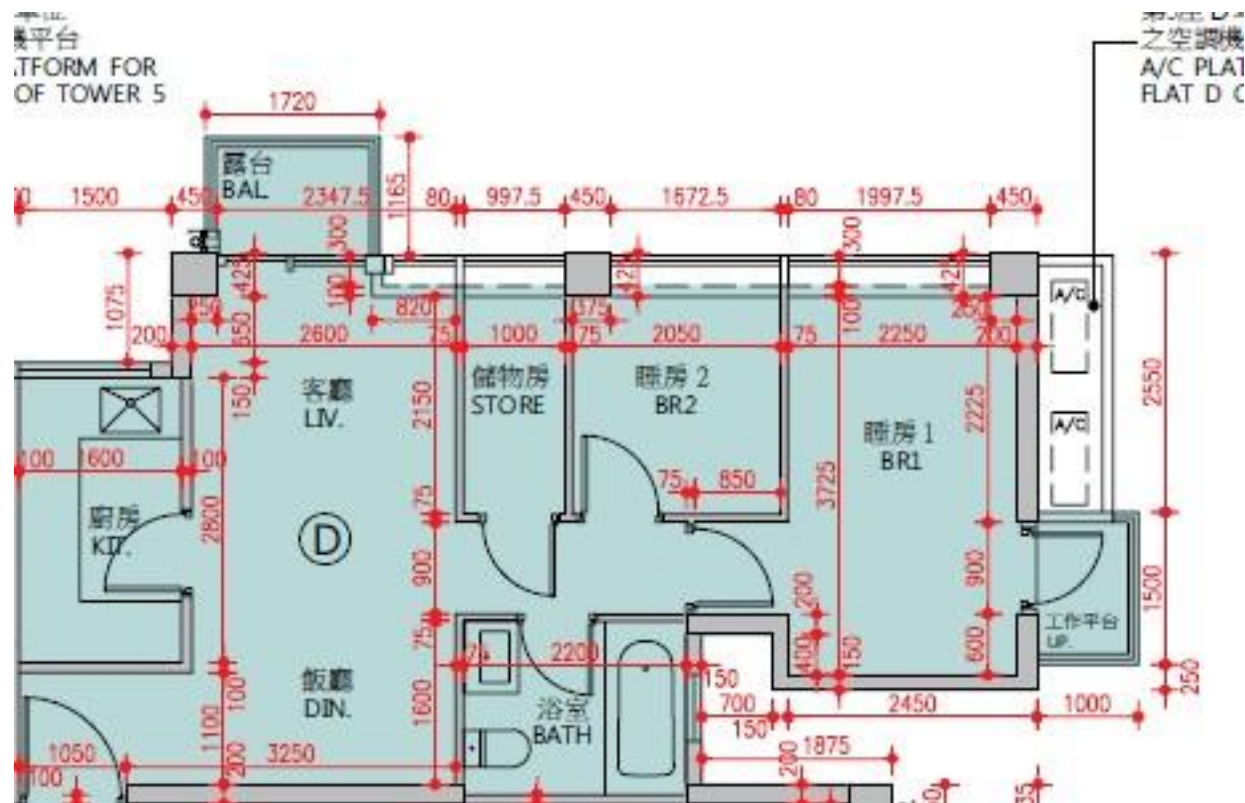

NAPA
 第5座
 1樓D室-單位平面圖
 實用面積:558呎

*本單位平面圖只作參考及內部使用。