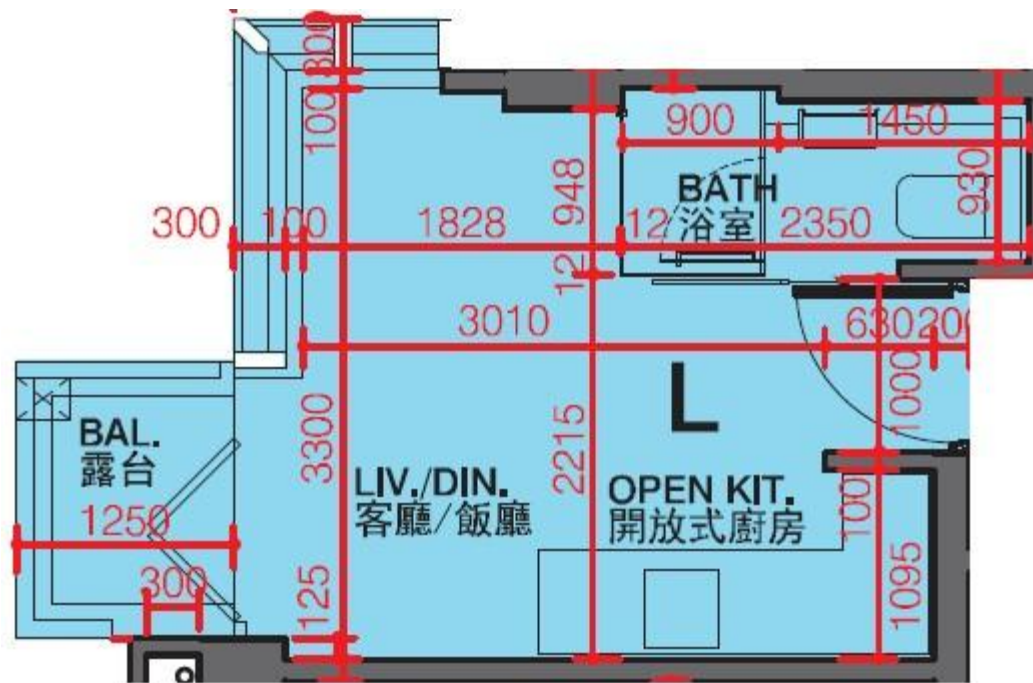

利奧坊·凱岸 Cetus · Square Mile

1座6-8樓L室-單位平面圖

實用面積:193呎

平台: 22呎

*本單位平面圖只作參考及內部使用。