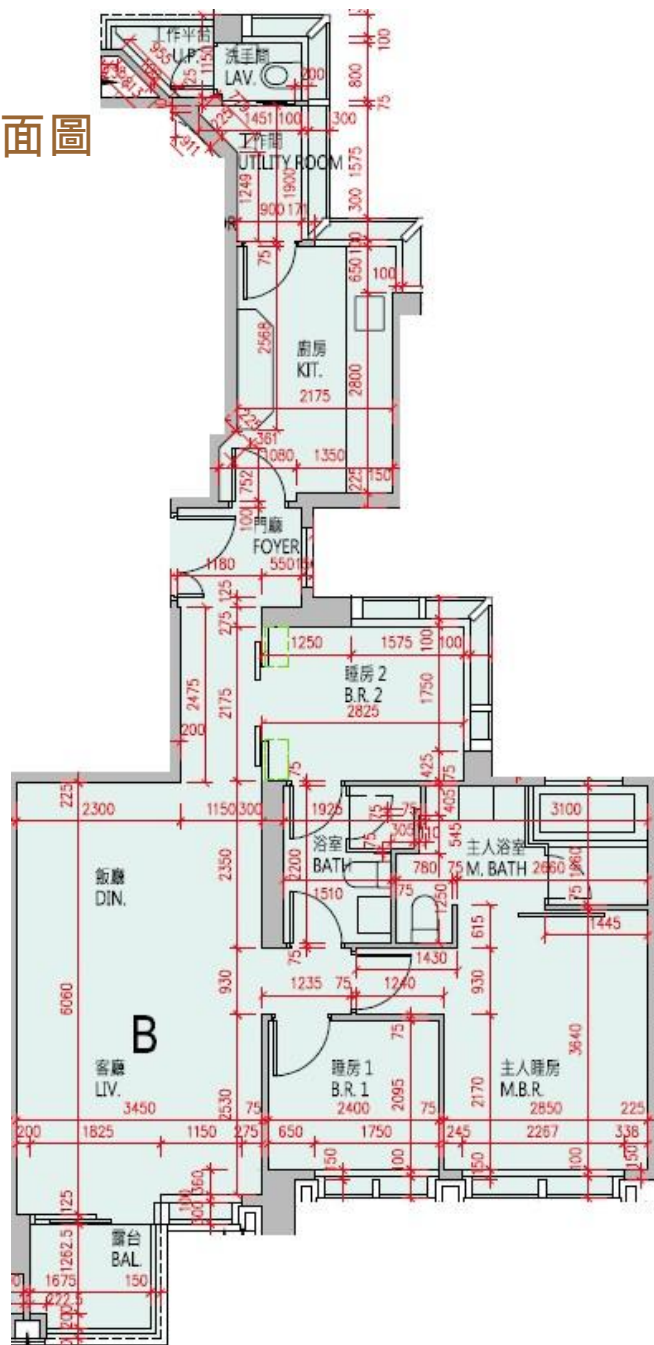

高爾夫·御苑 Eden Manor

8座2-3, 5-12, 15-23, 25-27樓B室-單位平面圖

實用面積: 961呎

露台: 32呎

工作平台: 16呎

*本單位平面圖只作參考及內部使用。