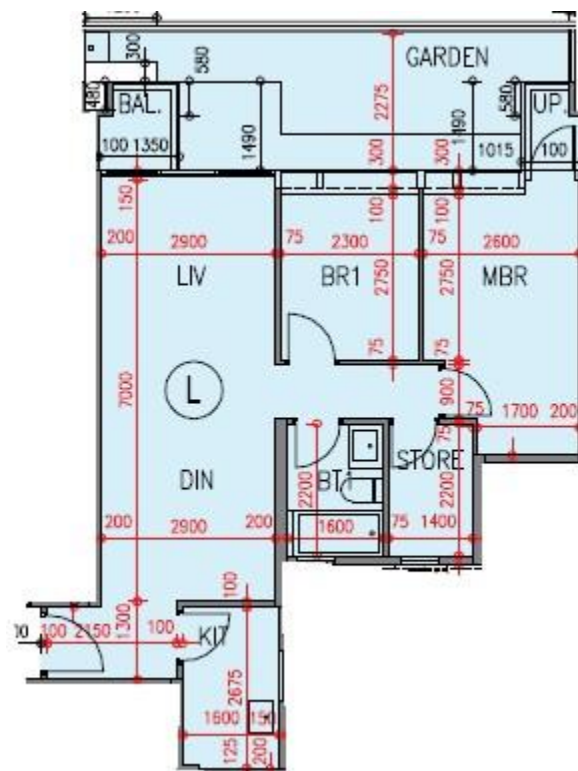

逸瓏園 The Mediterranean

第1座

G樓L室-單位平面圖

實用面積:699呎

露台:22呎

*本單位平面圖只作參考及內部使用。