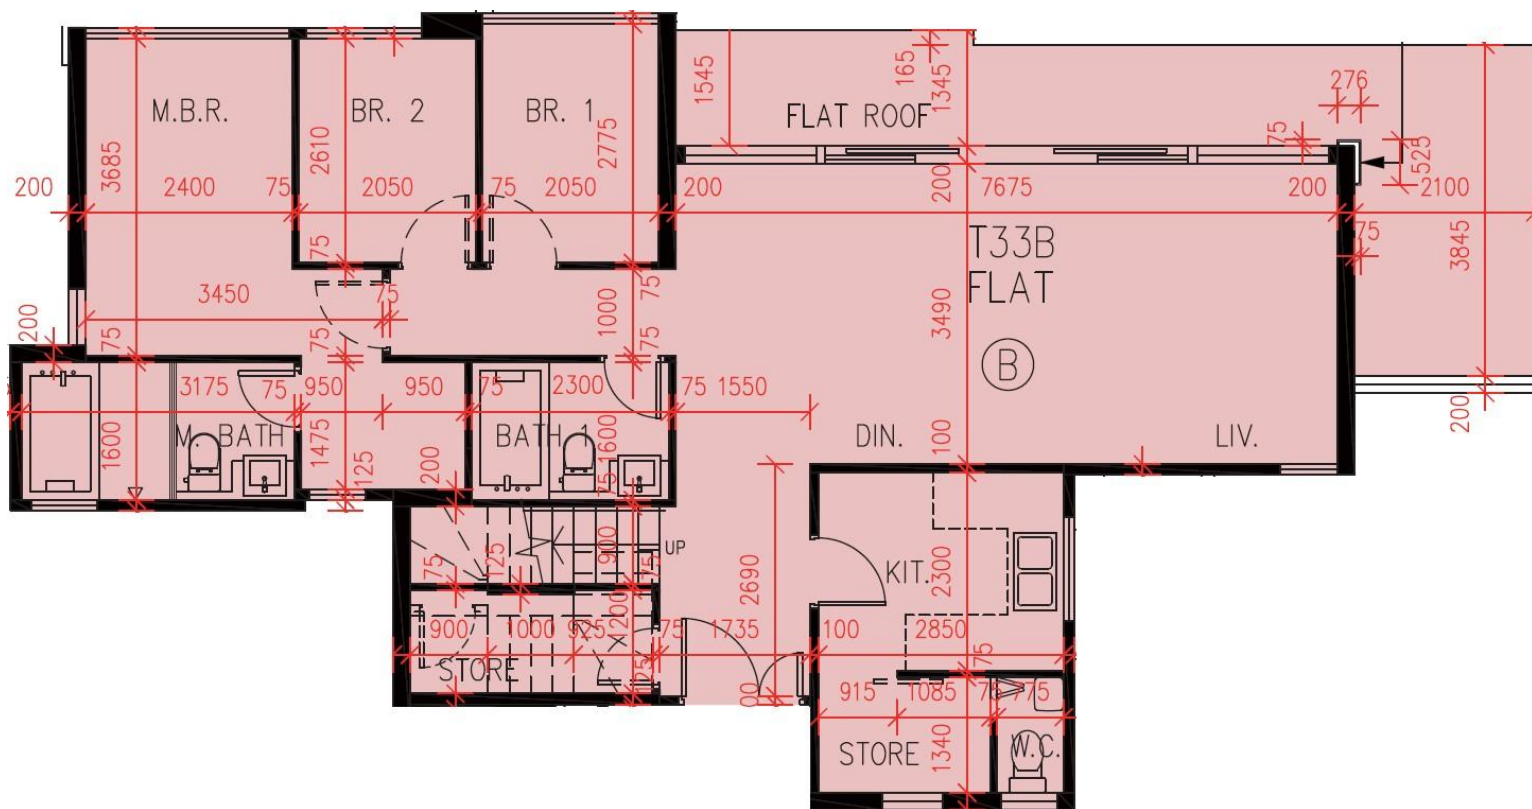

PARK YOHO Milano
33B座16樓B室-單位平面圖

實用面積:1021呎

露台: 0呎

工作平台: 0呎

*本單位平面圖只作參考及內部使用。