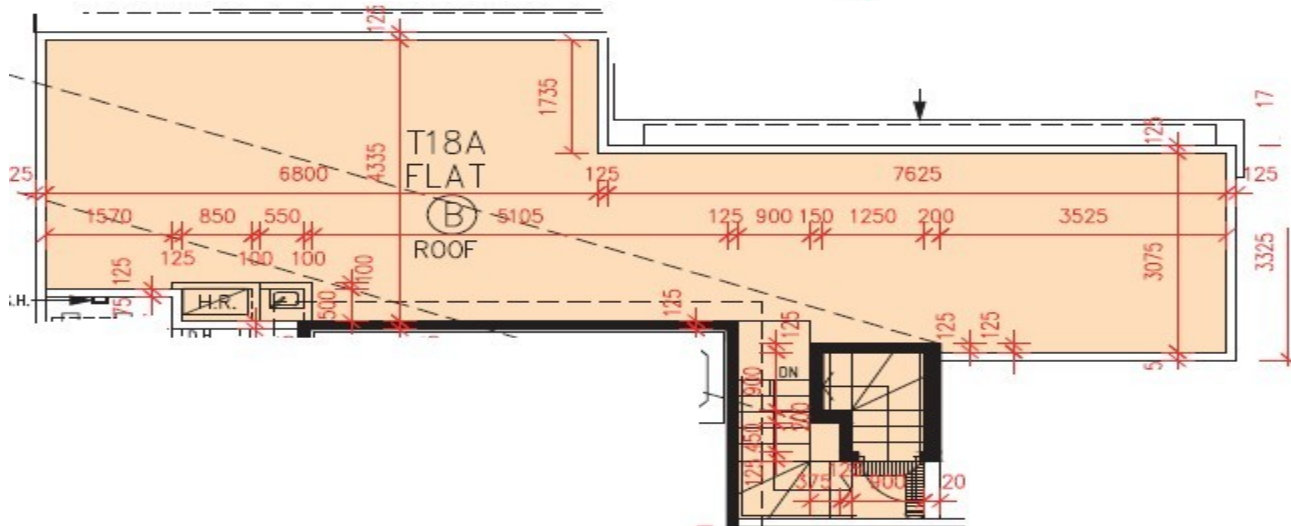

PARK YOHO Genova

第18A座

16樓B室 - 單位平面圖

實用面積: 1005 呎

平台: 100 呎

天台: 585 呎

梯屋: 19 呎

* 本單位平面圖只作參考及內部使用。