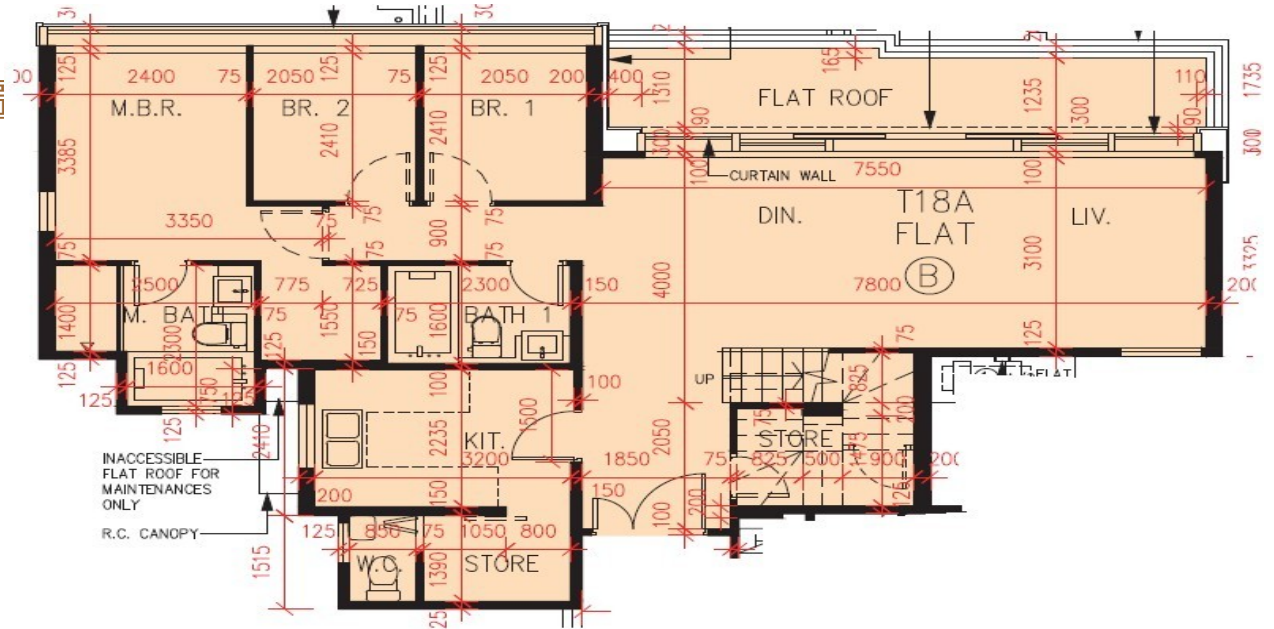

PARK YOHO Genova

第18A座

16樓B室 - 單位平面圖

實用面積: 1005 呎

平台: 100 呎

天台: 585 呎

梯屋: 19 呎

* 本單位平面圖只作參考及內部使用。