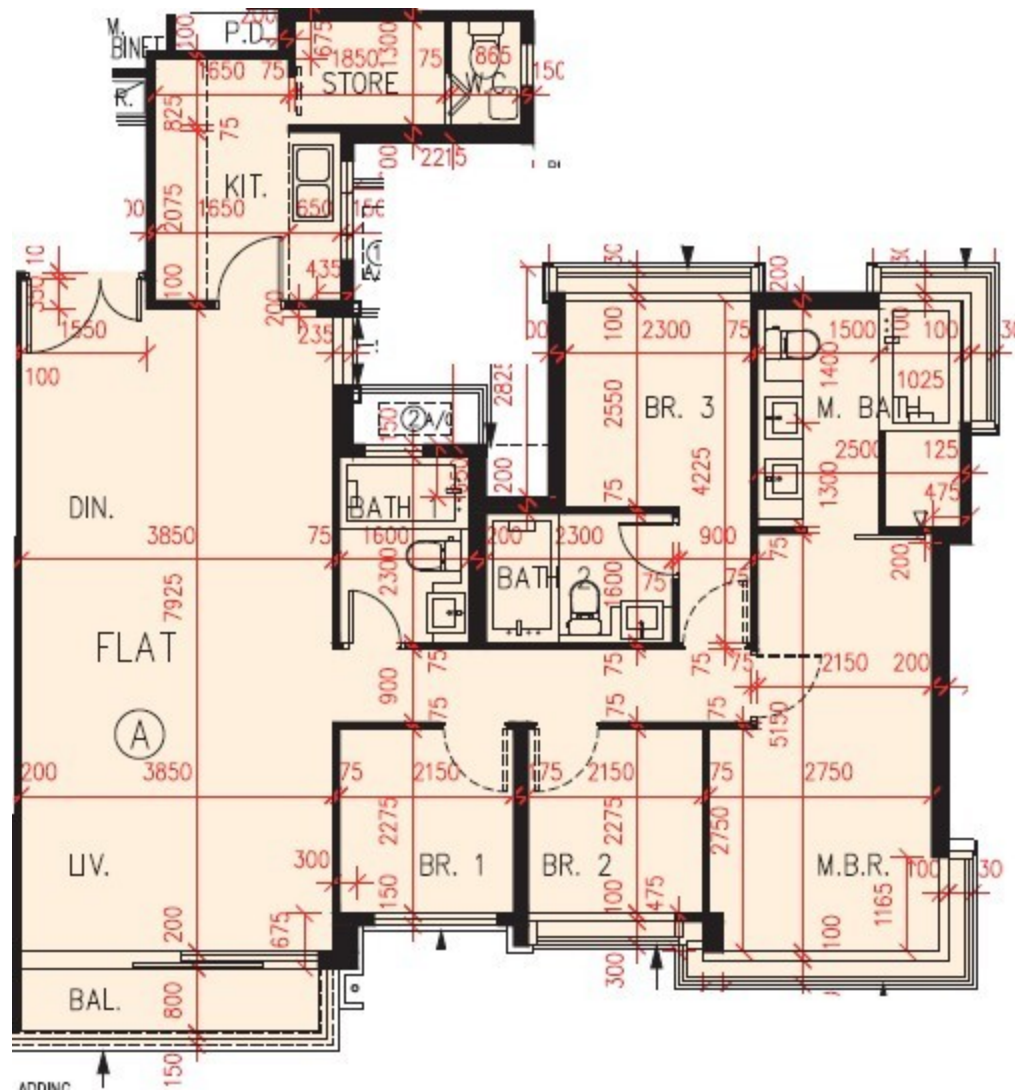

PARK YOHO Genova

第 19 座

2,3,5-12 樓

A 室 - 單位平面圖

實用面積 : 1174 呎

露台 : 40 呎

* 本單位平面圖只作參考及內部使用。