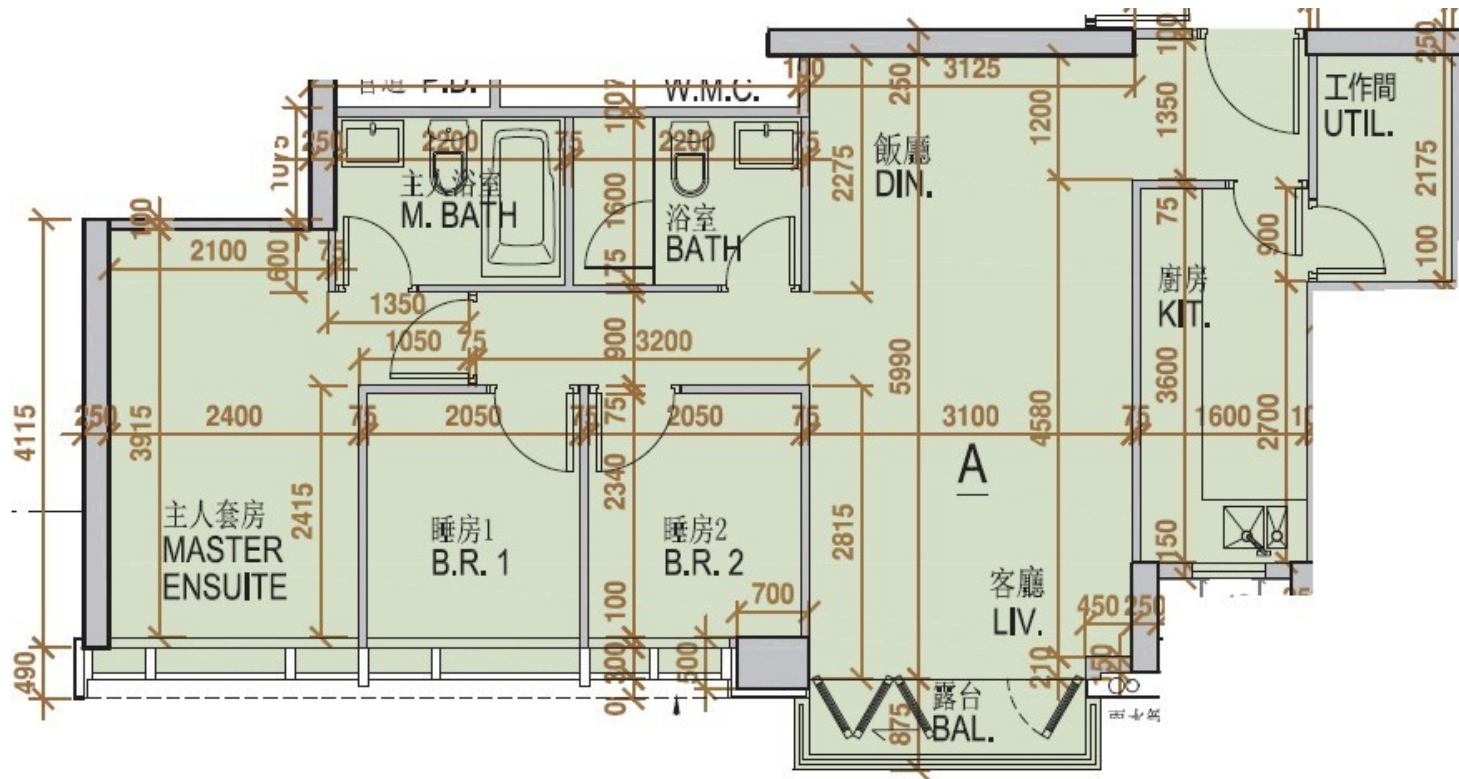

One Homantin  
5座 2,3,5-12,15-  
18樓

A室 - 平面圖

實用面積 : 759 呎

露台 : 28 呎

\* 本單位平面圖只作參考及內部使用。