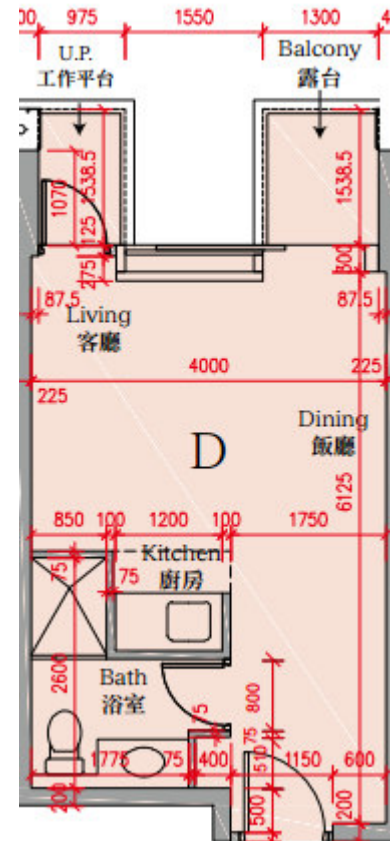

禧匯(第2期) 第2座
7樓-19樓, 25樓-40樓
D單位平面圖
實用面積:339呎

*本單位平面圖只作參考及內部使用。

Pricerite實惠