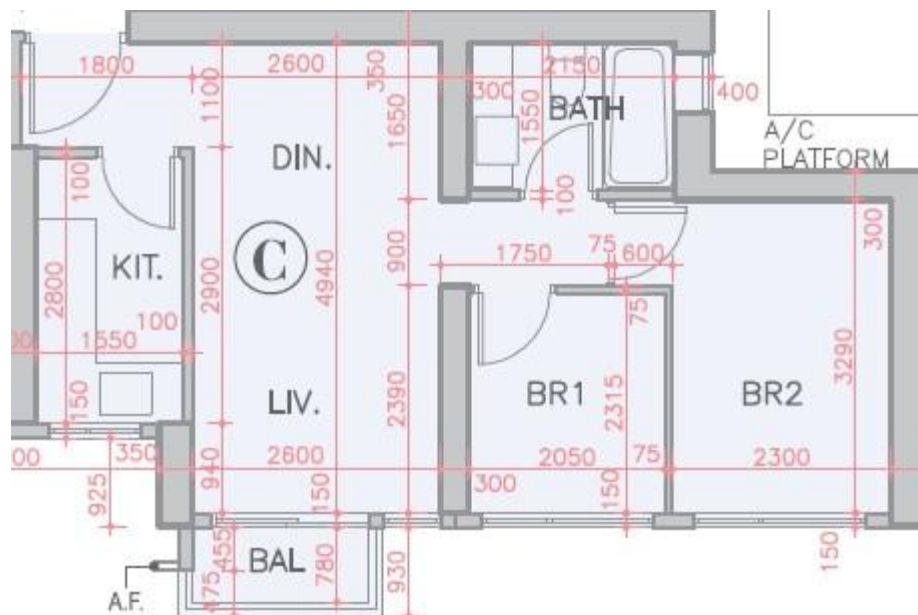

全城匯 Parc City

7座30-33,35-43,45-50樓C室-單位平面圖

實用面積:524呎

露台:22呎

\*本單位平面圖只作參考及內部使用。