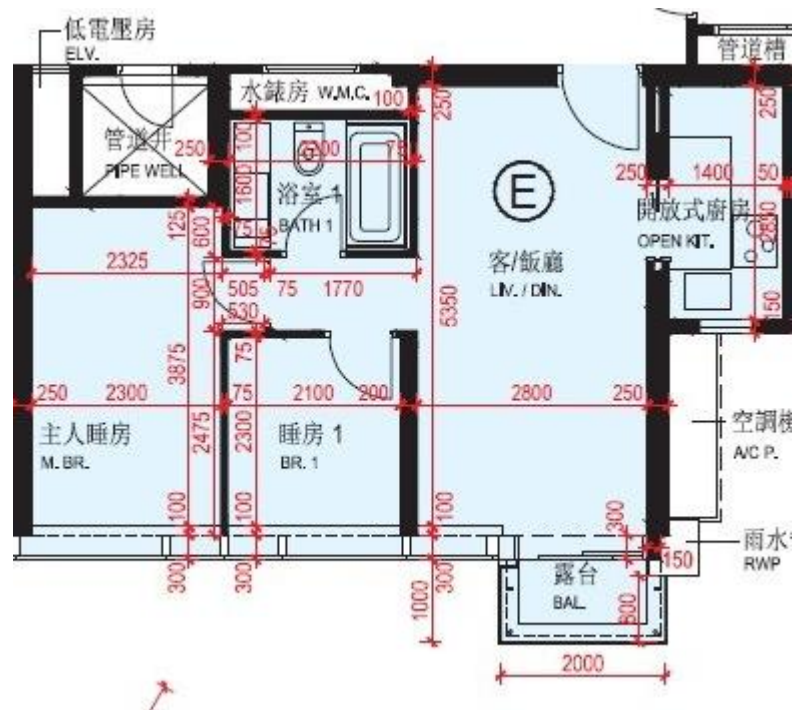

啟德1號(1期)-1座-21-23,25-27,28-33,35-36樓

E單位平面圖

實用面積:

E: 531呎

*本單位平面圖只作參考及內部使用。