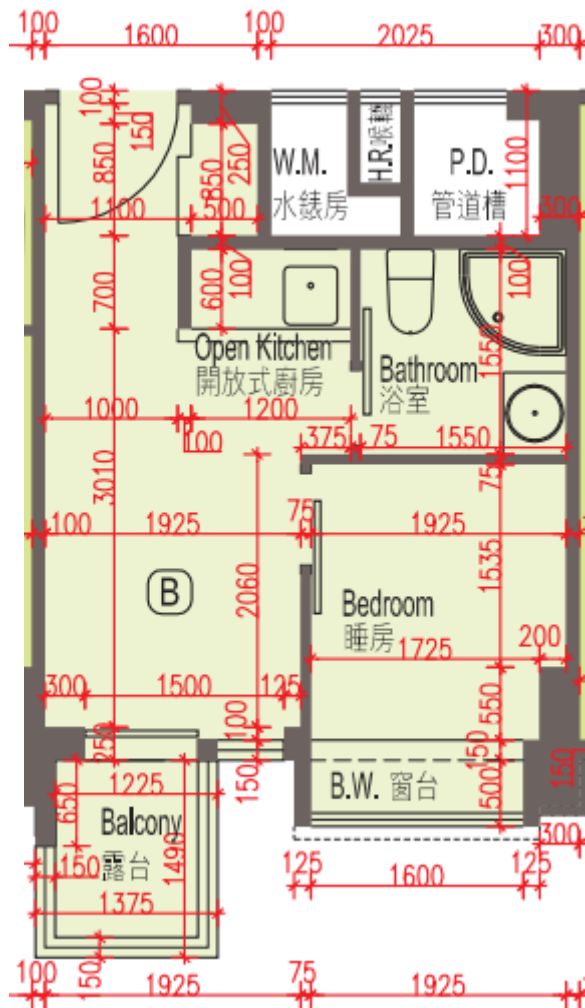

利·港灣

11-19樓

B單位平面圖

實用面積:215呎

*本單位平面圖只作參考及內部使用。

Pricerite 實惠