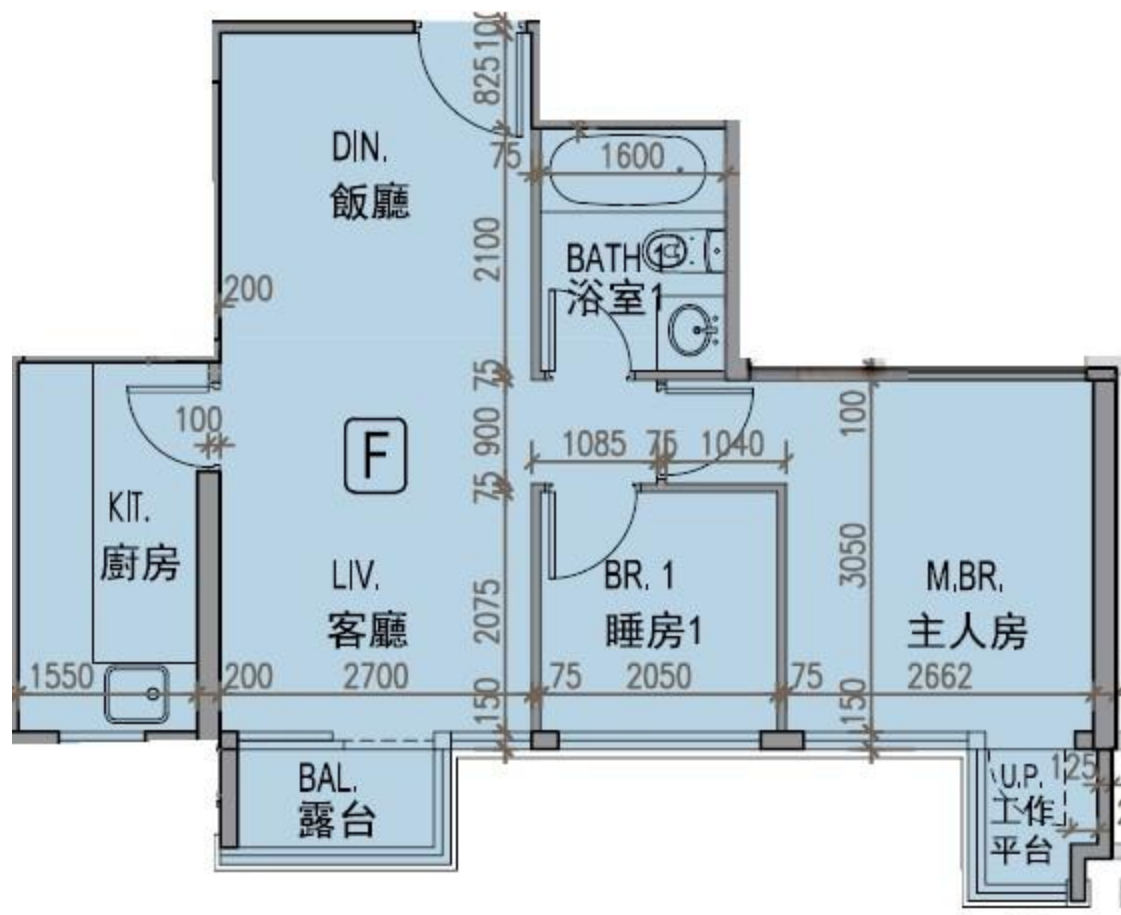

龍譽 Vibe Centro
第1A座
38樓F室-單位平面圖
實用面積:514呎
露台:22呎

*本單位平面圖只作參考及內部使用。