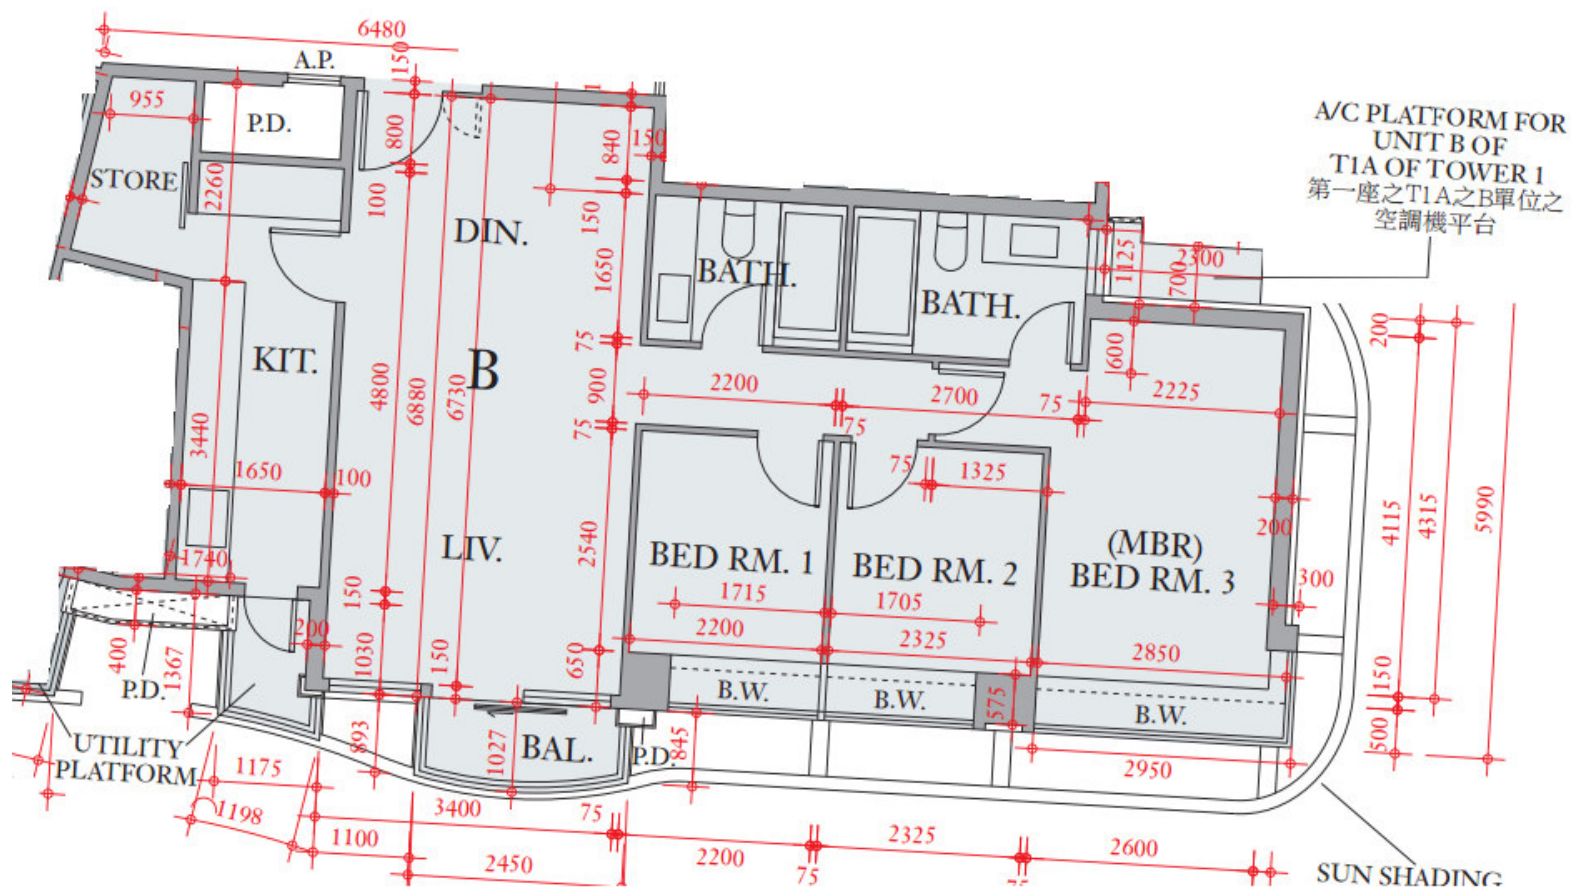

The Austin 第1座
 T1A座 6樓-12樓
 B單位平面圖
 實用面積:862呎

*本單位平面圖只作參考及內部使用。