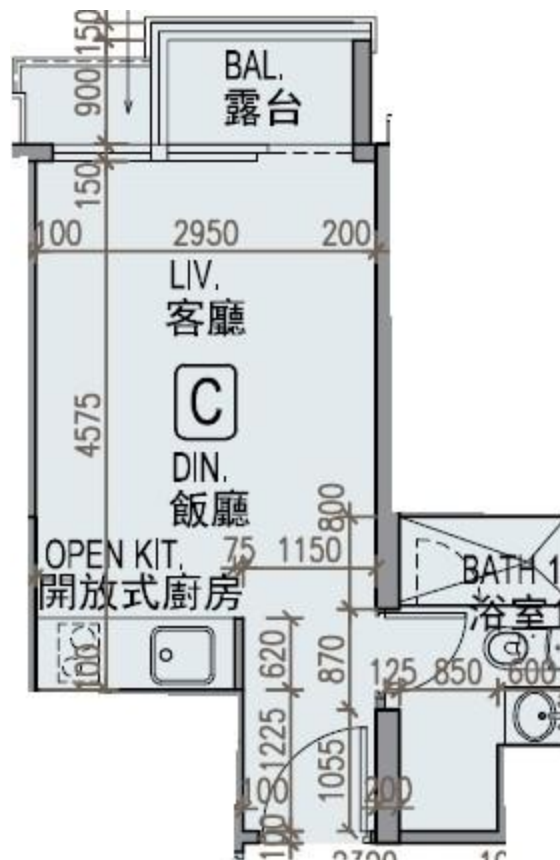

龍譽 Vibe Centro
第1A座
37樓C室-單位平面圖
實用面積:244呎
露台:22呎

*本單位平面圖只作參考及內部使用。