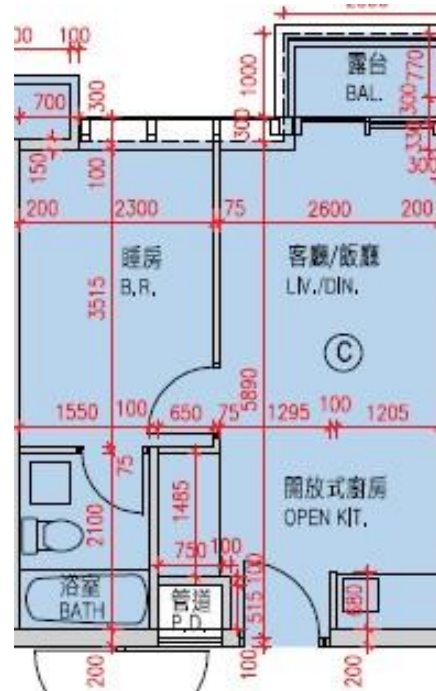

Monterey

第6A座

5-12,15-18樓C室-單位平面圖

實用面積:364呎

*本單位平面圖只作參考及內部使用。