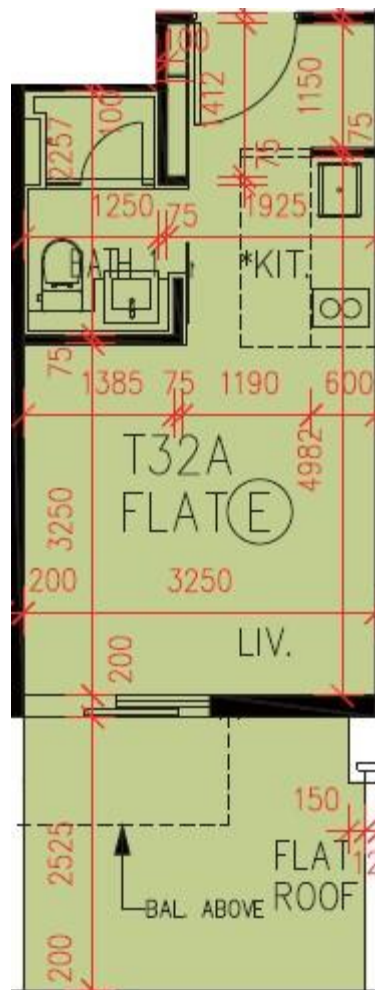

PARK YOHO Milano
32A座1樓E室-單位平面圖

實用面積:233呎

露台: 0呎

工作平台: 0呎

*本單位平面圖只作參考及內部使用。