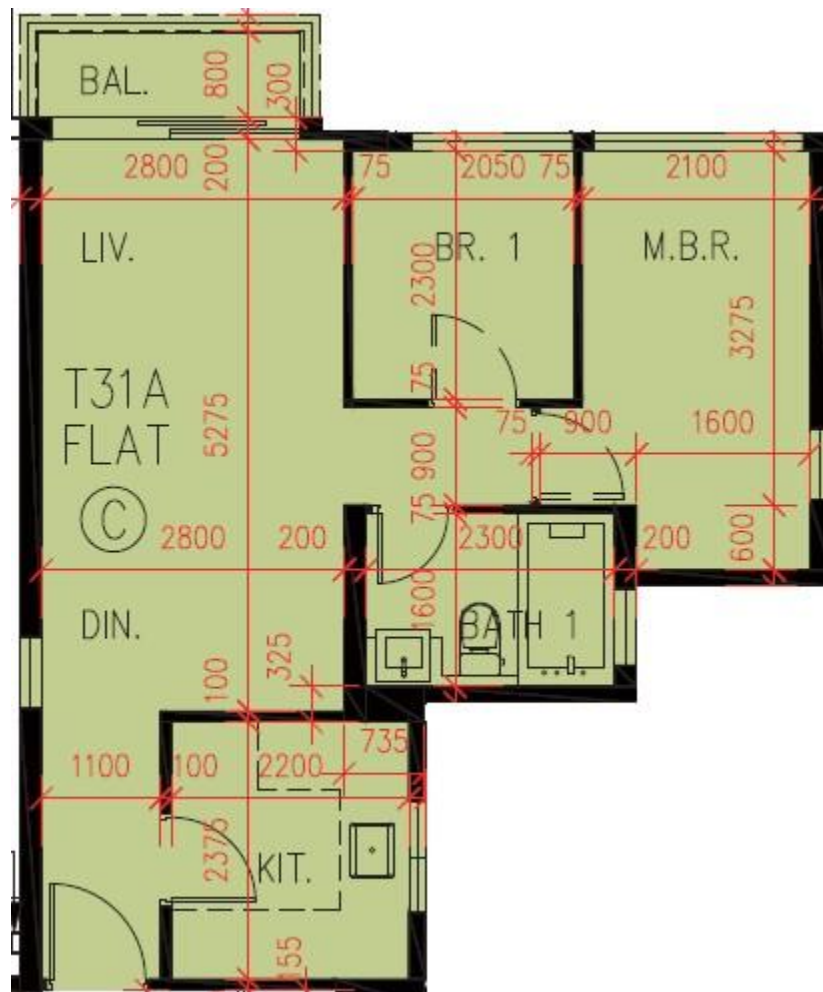

PARK YOHO Milano  
31A座12樓C室-單位平面圖

實用面積:545呎

露台: 28呎

工作平台: 0呎

\*本單位平面圖只作參考及內部使用。