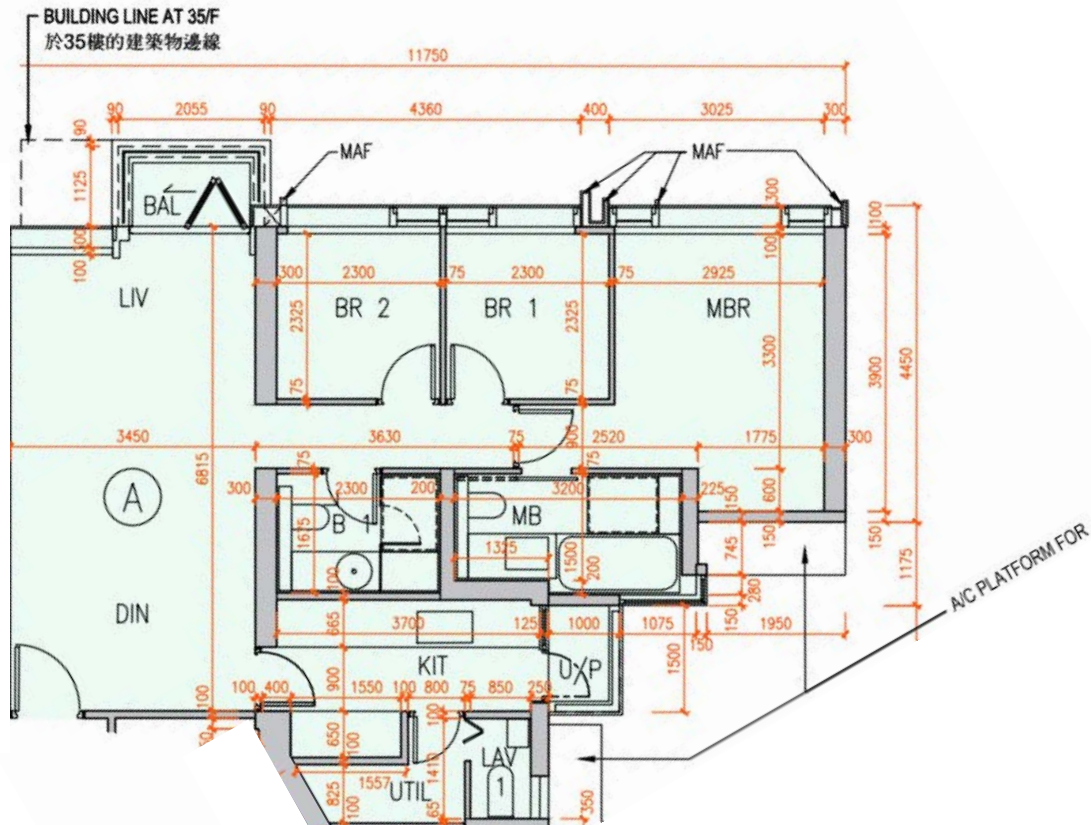

柏傲山 The Pavilia Hill 第5座

7樓-12樓, 15樓-23樓, 25樓-33樓

A單位平面圖

實用面積: 913呎

*本單位平面圖只作參考及內部使用。