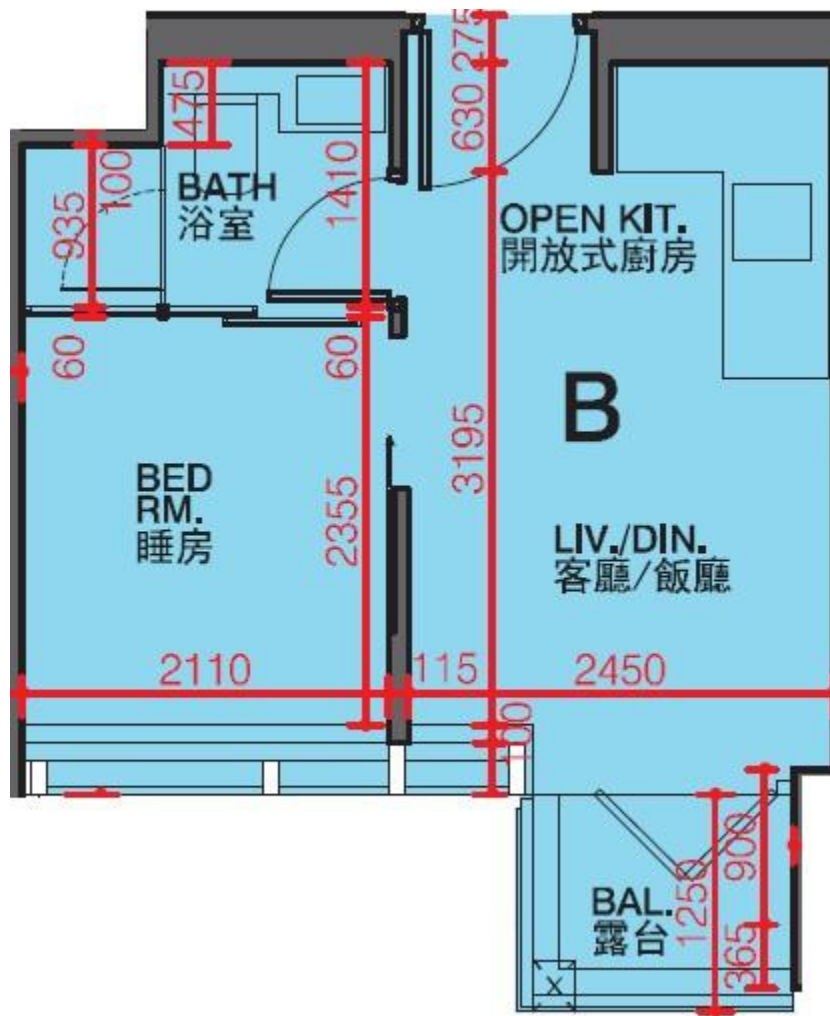

利奧坊·凱岸 Cetus · Square Mile
1座21-23,25-28樓B室-單位平面圖
實用面積:251呎
平台: 22呎

*本單位平面圖只作參考及內部使用。