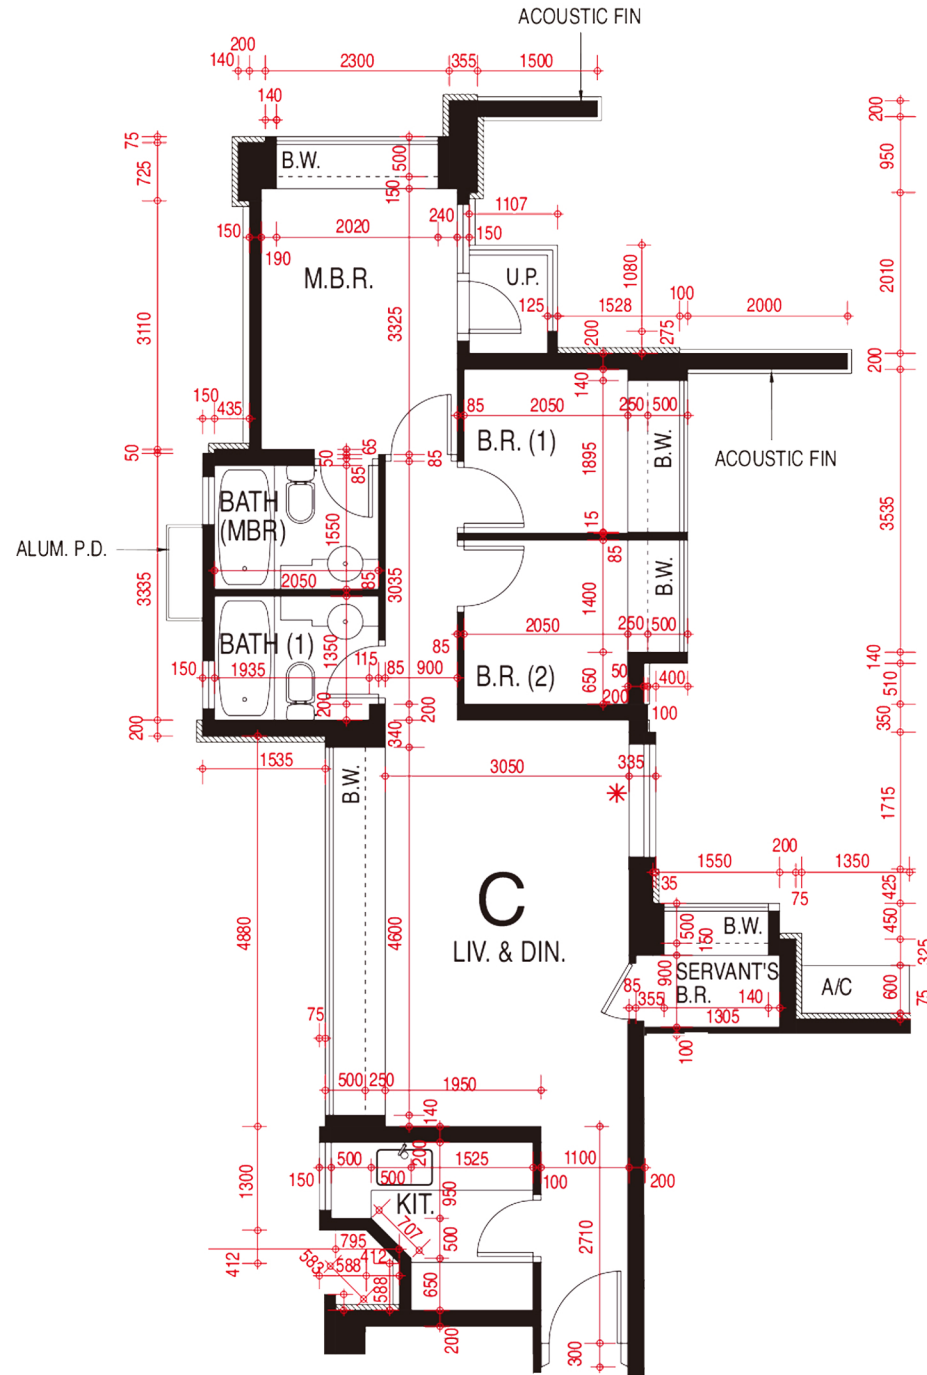

環宇海灣

第六座 7-52樓

C單位平面圖

實用面積：683呎

*本單位平面圖只作參考及內部使用。