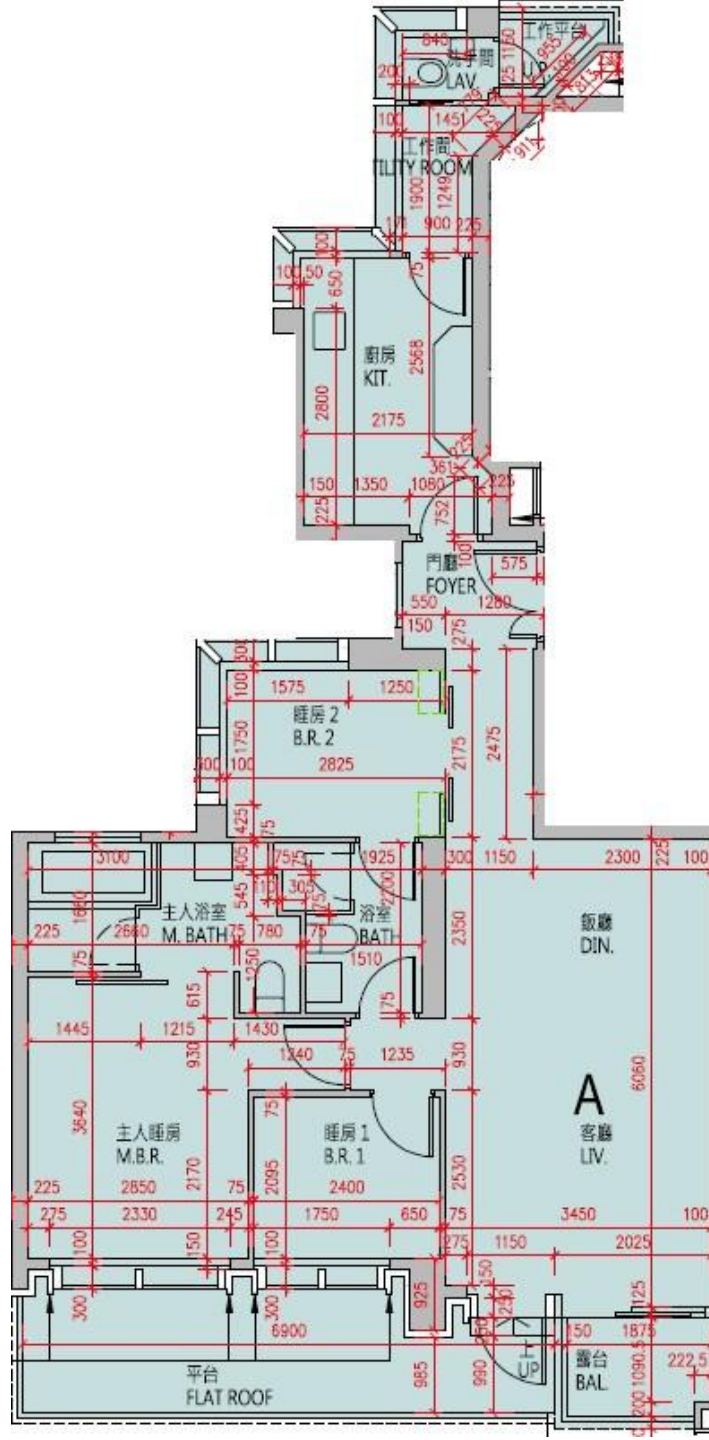

高爾夫·御苑 Eden Manor  
 3座1樓A室-單位平面圖  
 實用面積:967呎  
 露台: 32呎  
 工作平台: 16呎

\*本單位平面圖只作參考及內部使用。