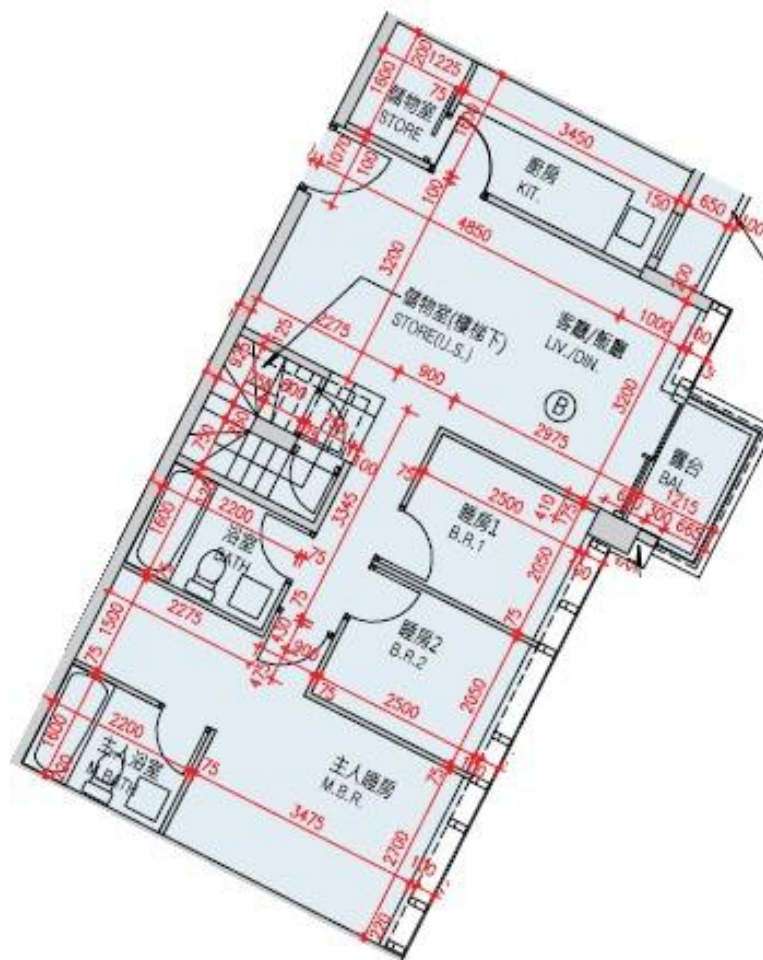

Monterey

第9A座

11樓B室-單位平面圖

實用面積:839呎

*本單位平面圖只作參考及內部使用。