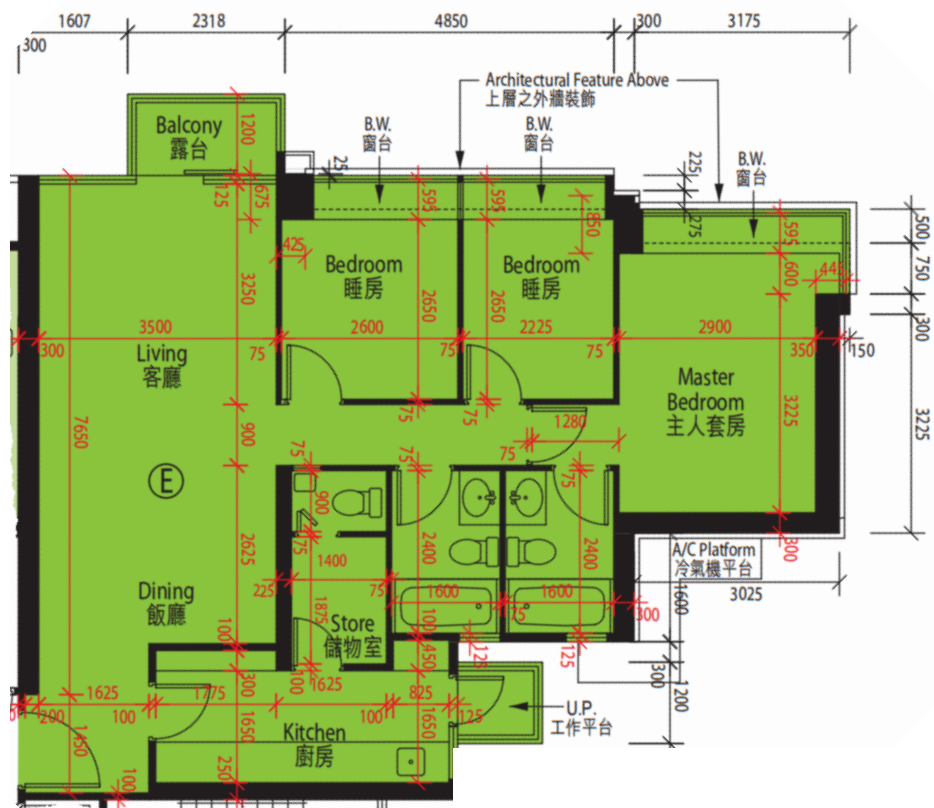

昇薈第5座

3樓-9樓, 11樓-32樓

E單位平面圖

實用面積:990呎

*本單位平面圖只作參考及內部使用。