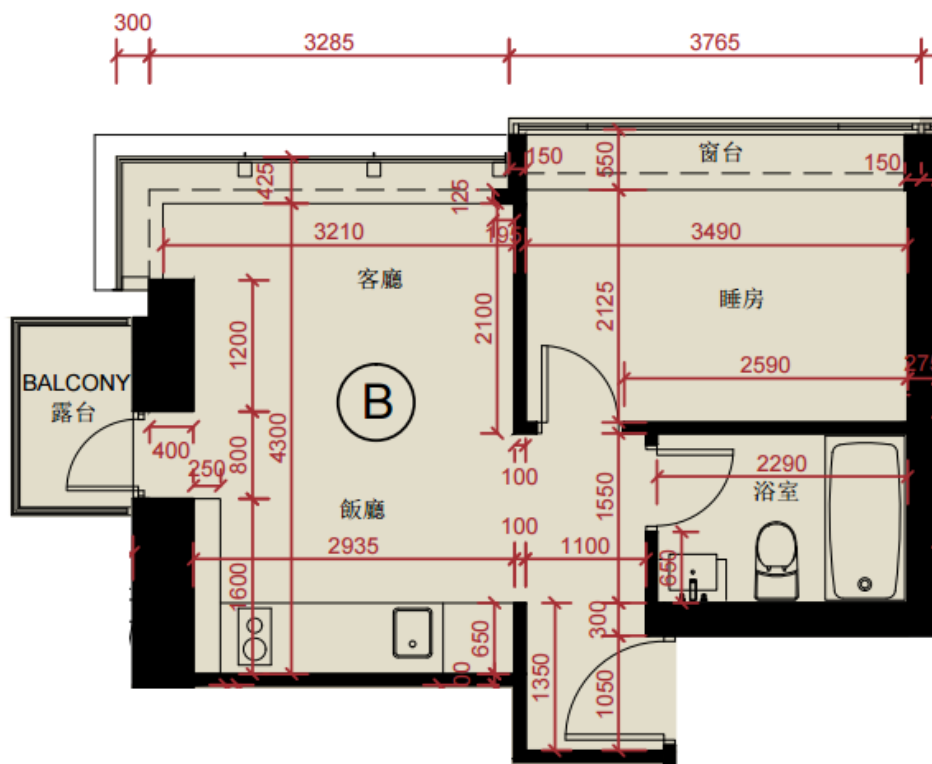

尚嶺 Eivissa Crest

5樓-35樓

B單位平面圖

實用面積:389呎

*本單位平面圖只作參考及內部使用。

Pricerite 實惠