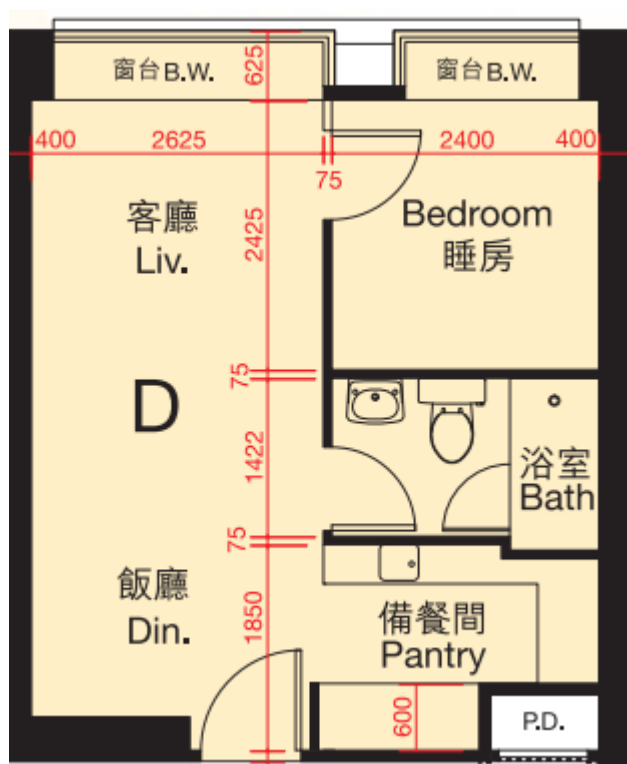

凱譽

12樓-28樓

D單位平面圖

實用面積:359呎

*本單位平面圖只作參考及內部使用。

Pricerite實惠