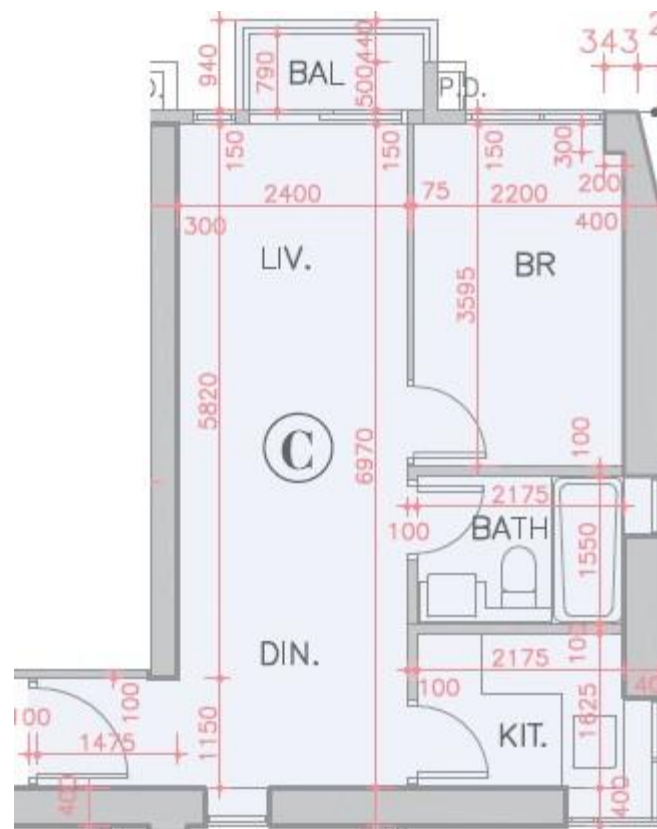

全城匯 Parc City
8座6-12,15-21樓C室-單位平面圖
實用面積:469呎
露台:22呎

*本單位平面圖只作參考及內部使用。