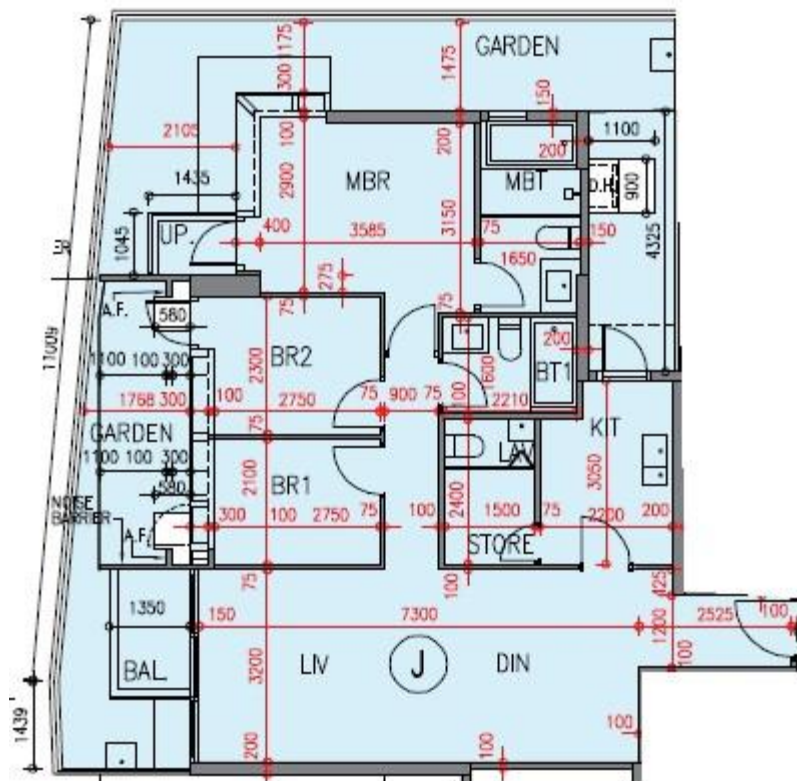

逸瓏園 The Mediterranean

第1座

G樓J室-單位平面圖

實用面積:937呎

露台:31呎

*本單位平面圖只作參考及內部使用。