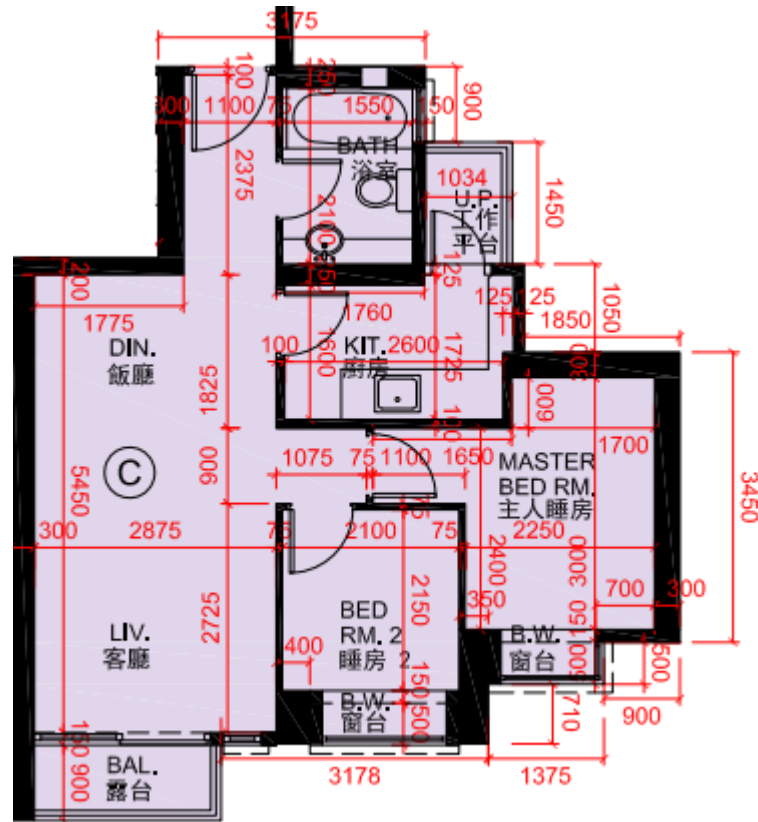

喜韻 Heya Star 第2座

8樓-12樓, 15樓-23樓, 25樓-33樓, 35樓

C單位平面圖

實用面積:542呎

*本單位平面圖只作參考及內部使用。