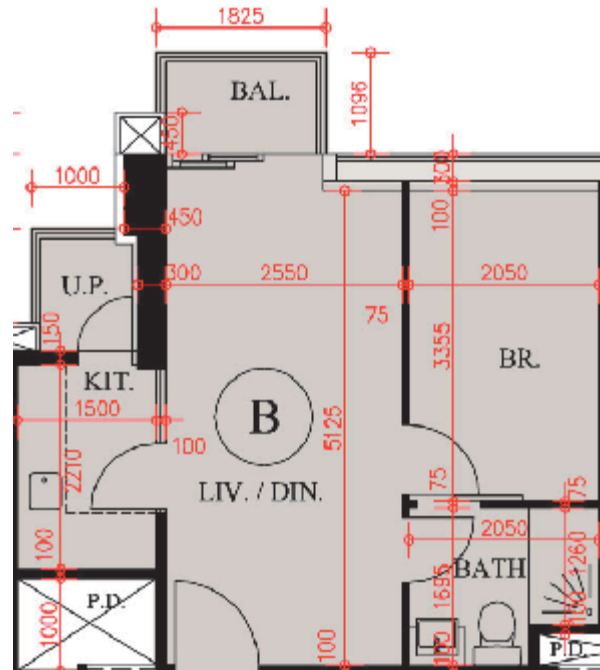

# Imperial Kennedy– 17-19樓

## B單位平面圖

實用面積:

B: 391呎

\*本單位平面圖只作參考及內部使用。