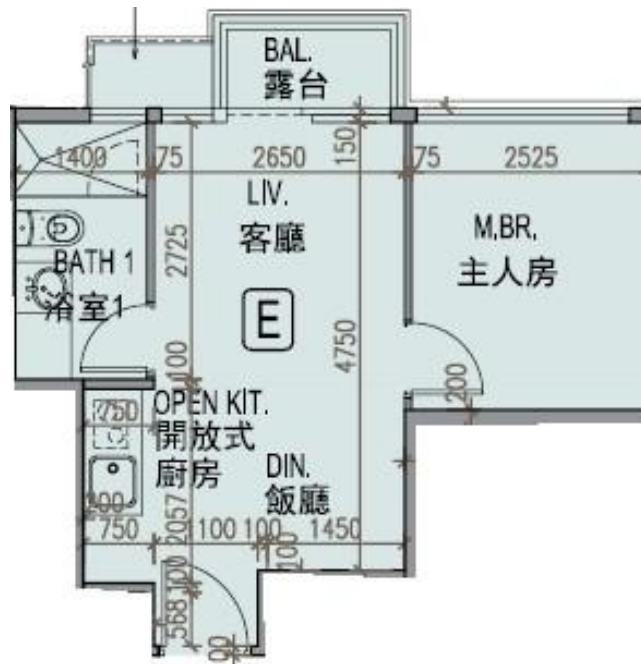

龍譽 Vibe Centro
第1B座
37樓E室-單位平面圖
實用面積:348呎
露台:22呎

*本單位平面圖只作參考及內部使用。