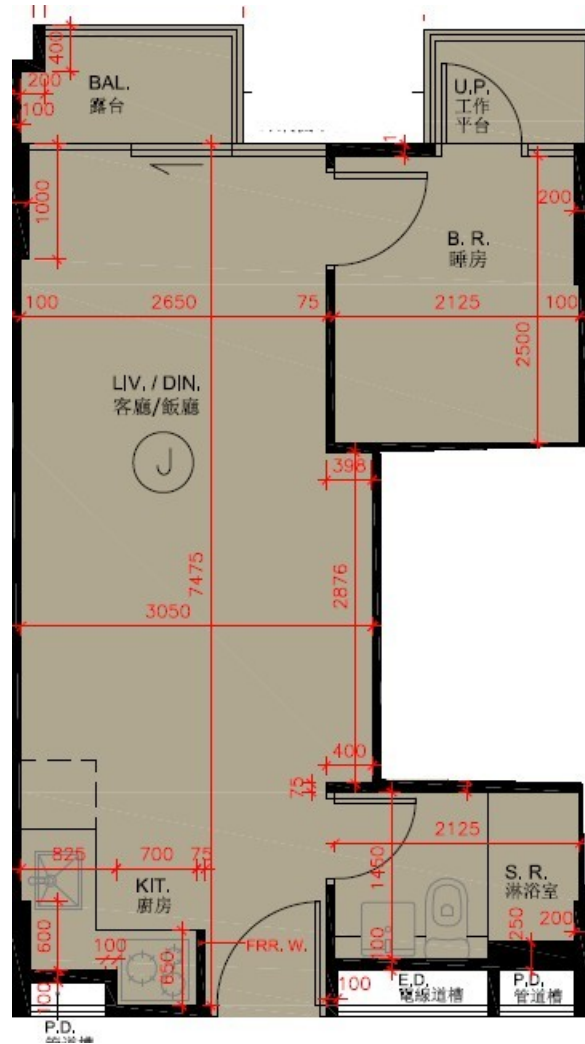

尚澄第 3 座

6 樓 J 室

實用面積 : 373 呎

露台 : 22 呎

工作平台 : 16 呎

* 本單位平面圖只作參考及內部使用。