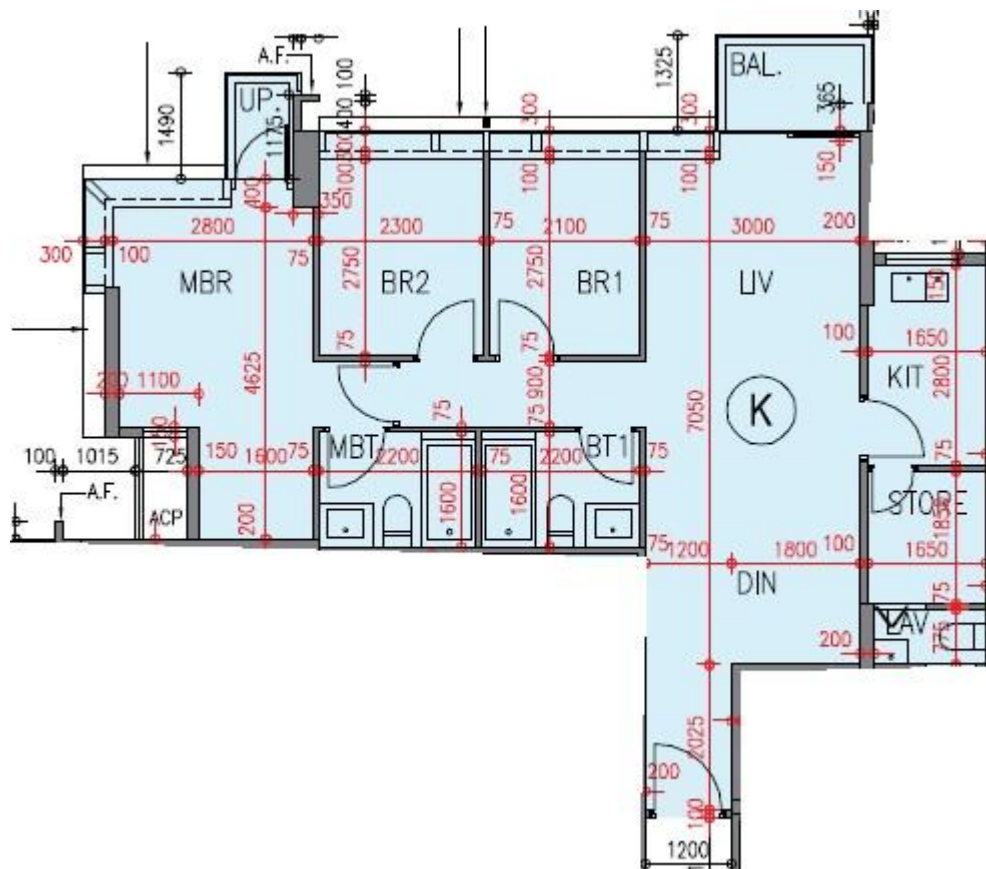

逸瓏園 The Mediterranean  
第2座

2,3,5-6樓K室-單位平面圖

實用面積:884呎

露台:32呎

\*本單位平面圖只作參考及內部使用。