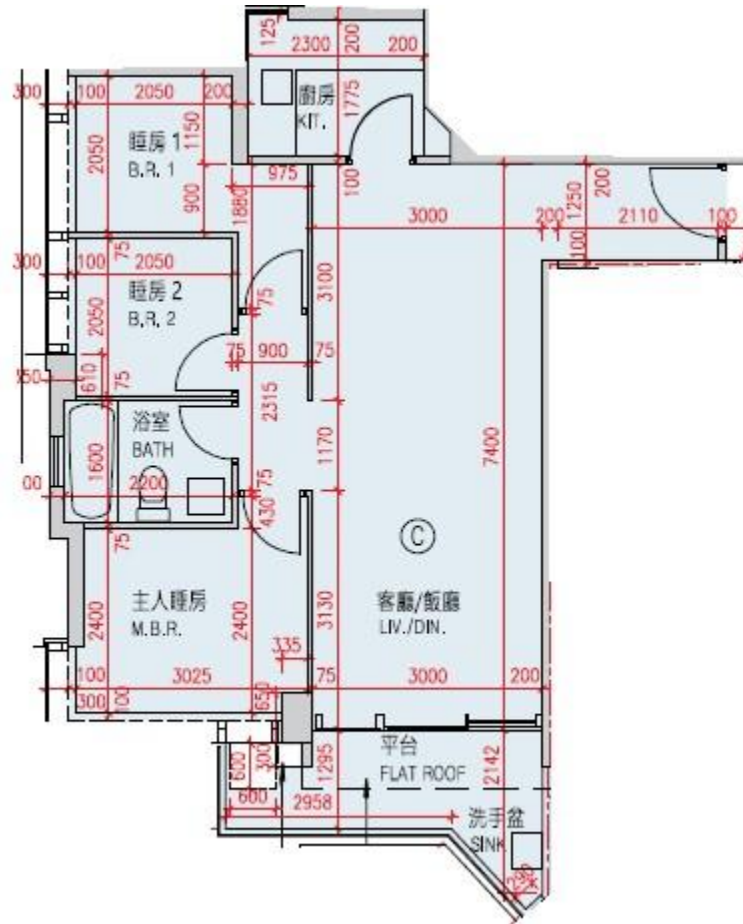

Monterey

第5座

2樓C室-單位平面圖

實用面積:666呎

\*本單位平面圖只作參考及內部使用。