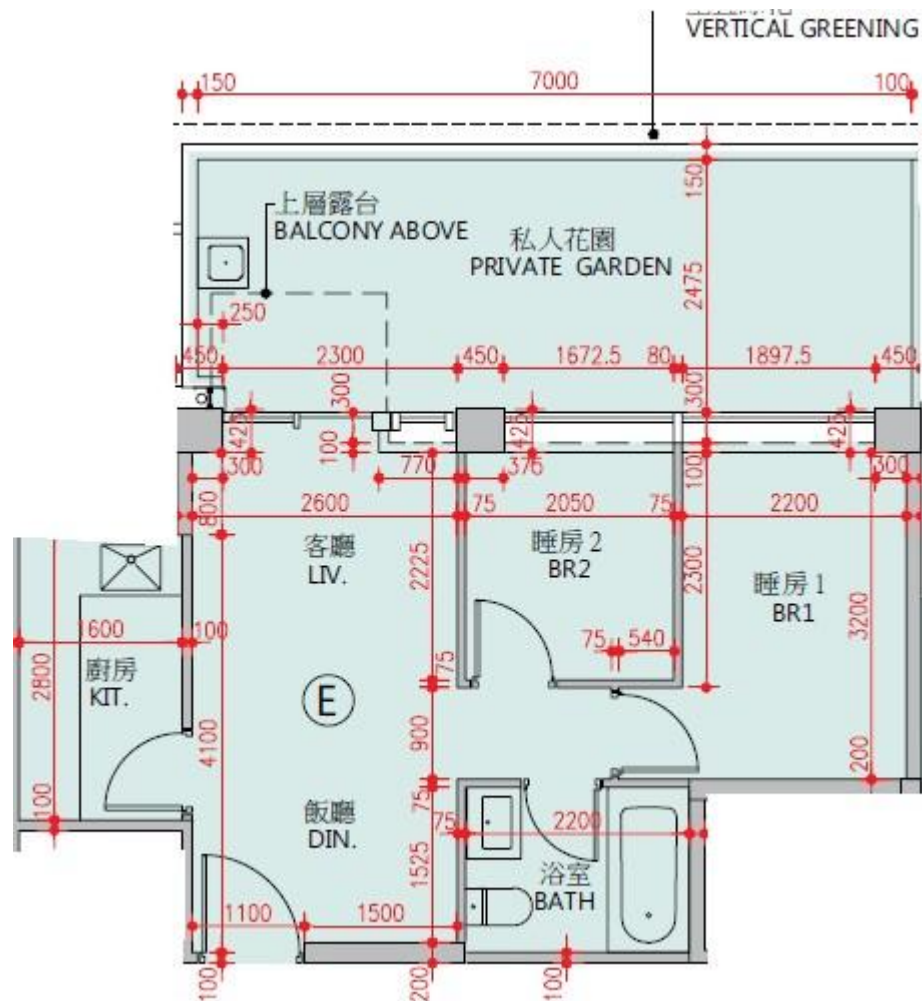

NAPA  
 第3座  
 G樓E室-單位平面圖  
 實用面積:437呎

\*本單位平面圖只作參考及內部使用。