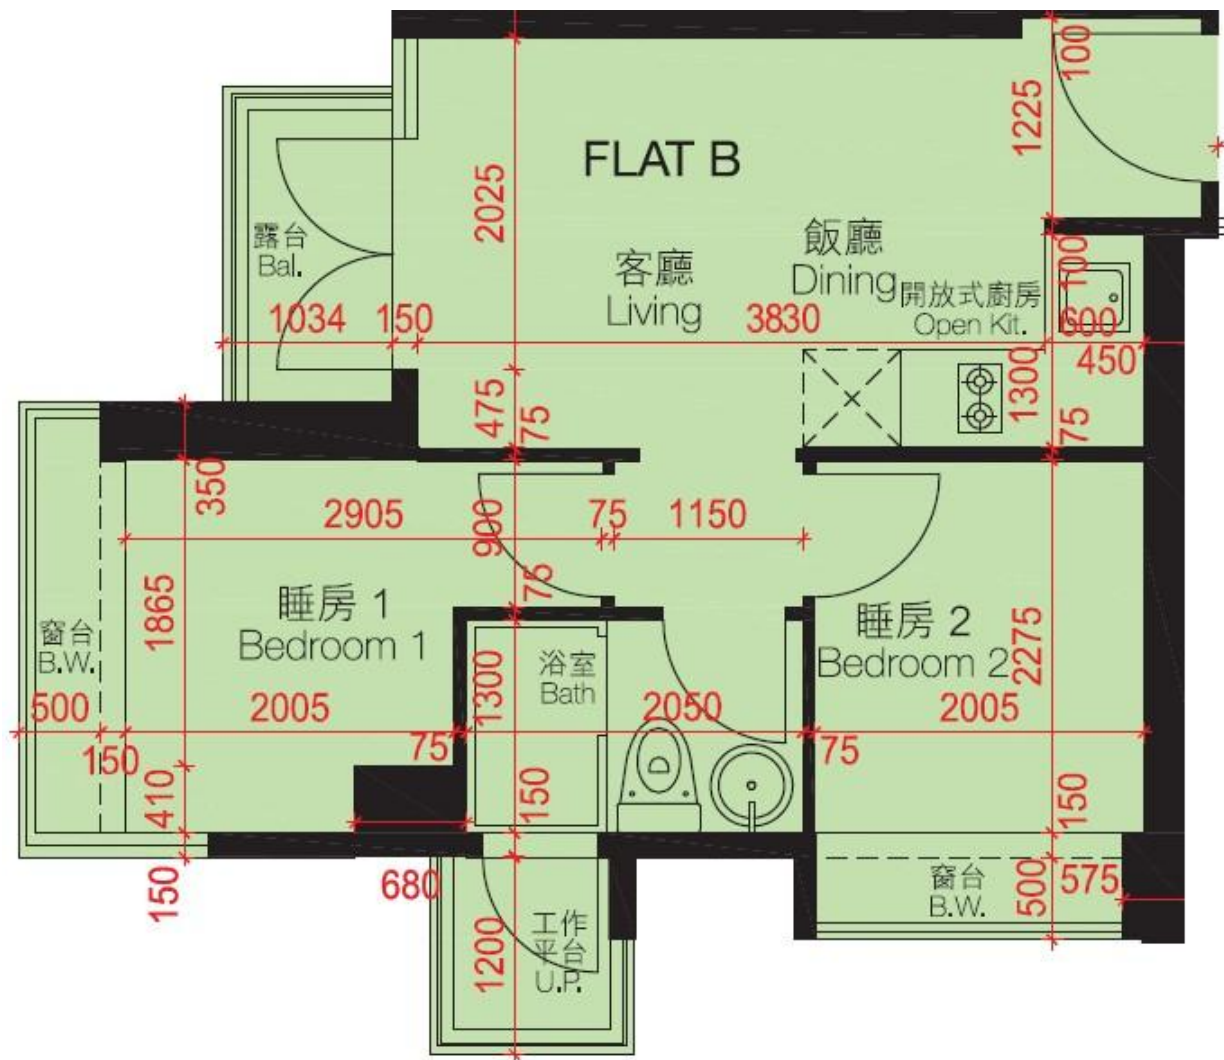

南昌一號 Park One  
 18-23,25樓B室-單位平面圖  
 實用面積:365呎

\*本單位平面圖只作參考及內部使用。