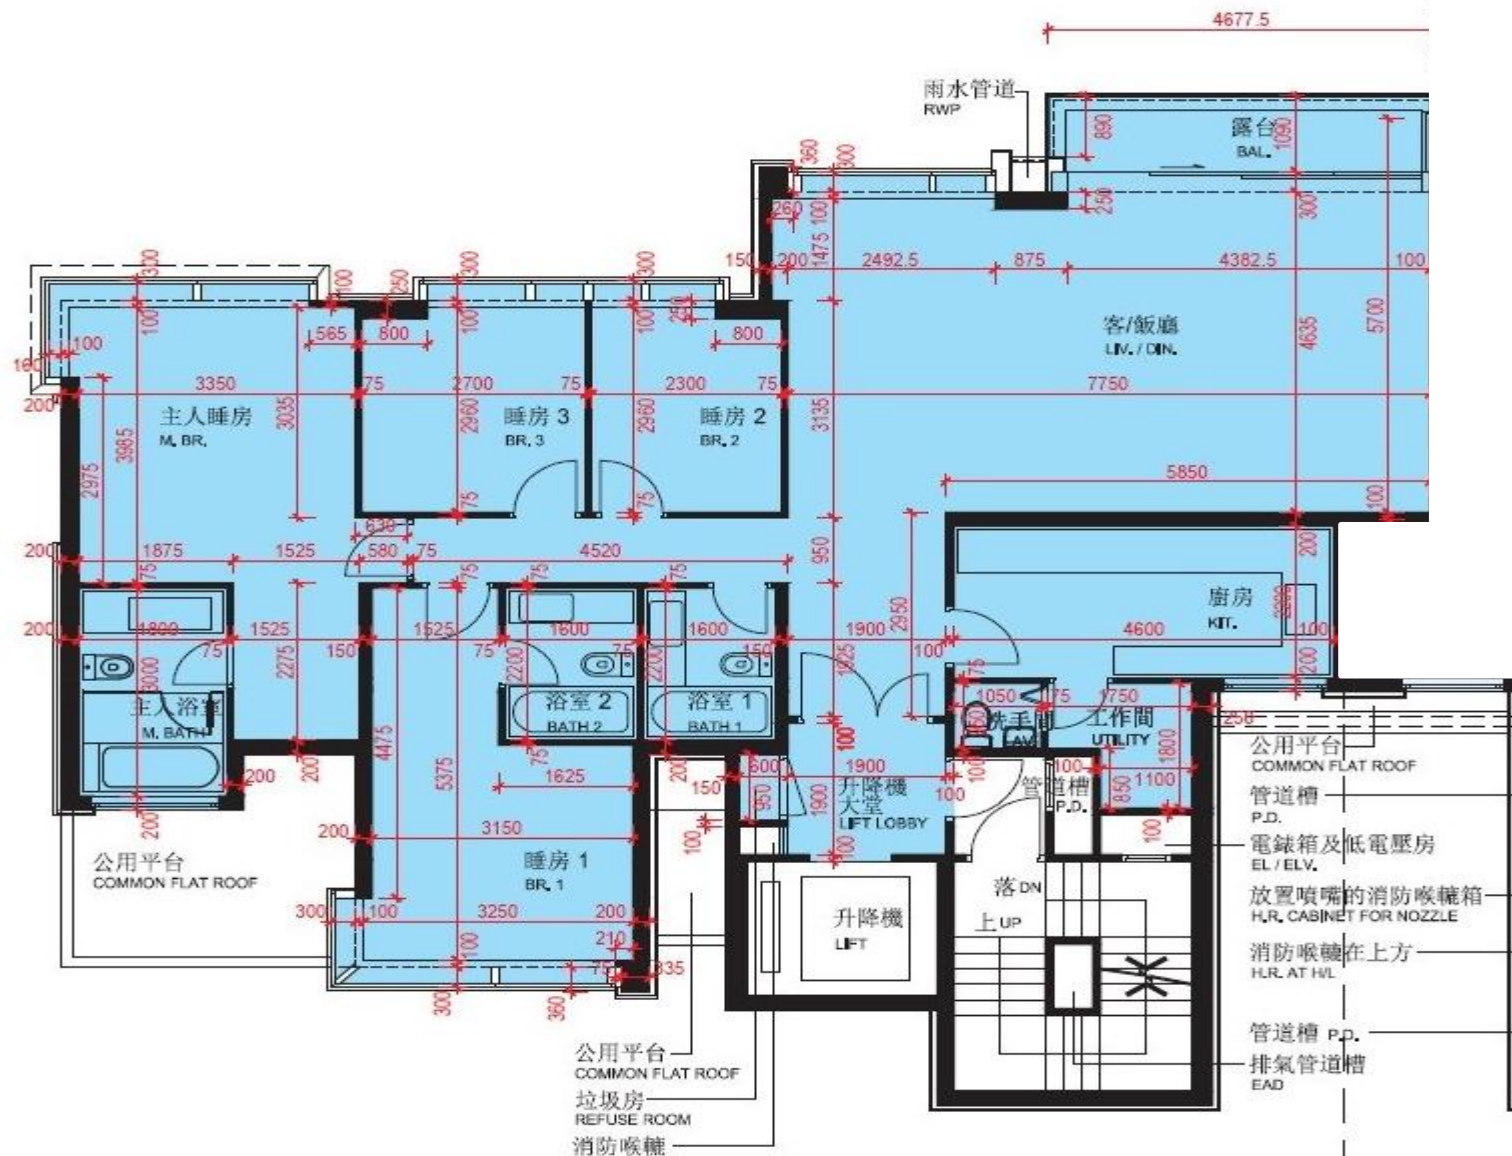

啟德1號(1期)-低座5座-1樓

單位平面圖

實用面積:

1569呎

*本單位平面圖只作參考及內部使用。

Pricerite實惠