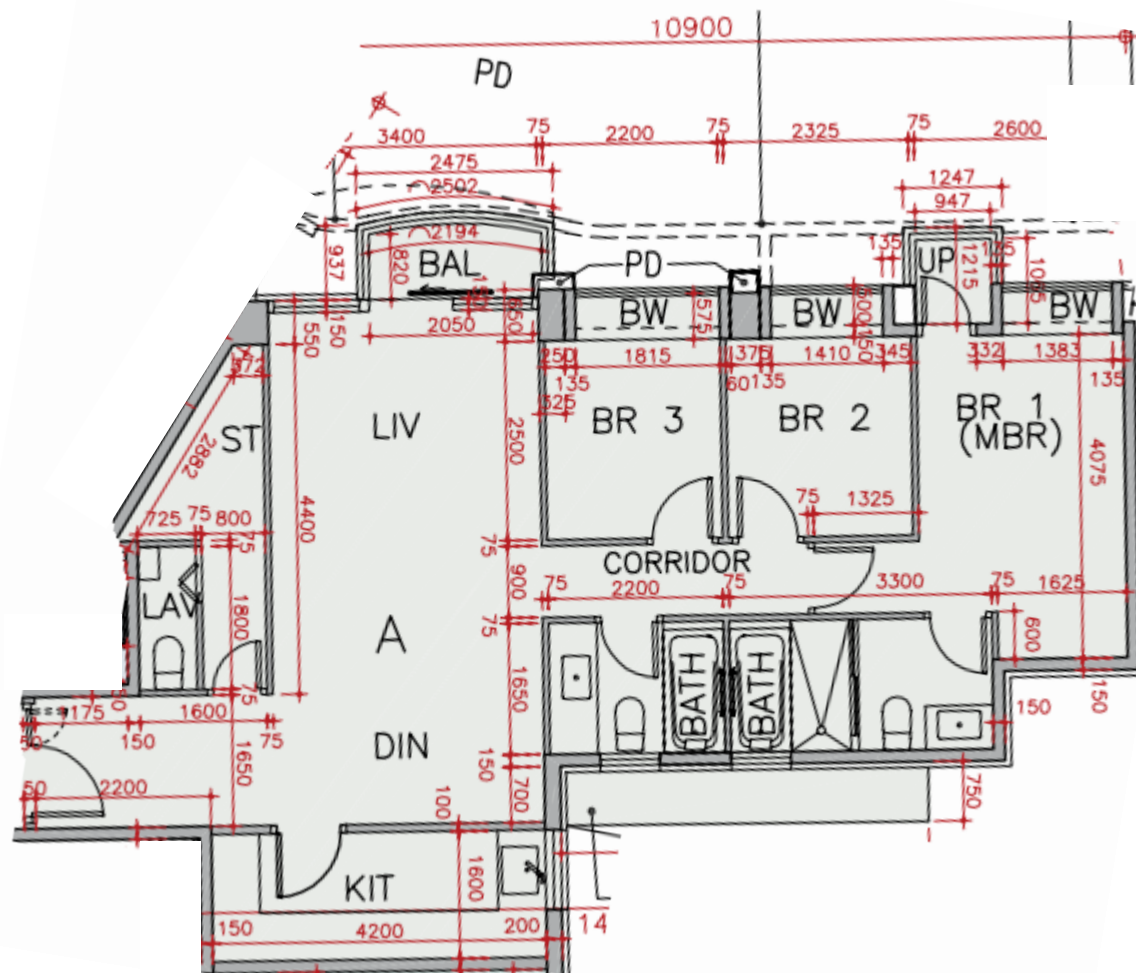

Grand Austin T3座

19樓-23樓, 25樓-30樓

A單位平面圖

實用面積:931呎

*本單位平面圖只作參考及內部使用。

Pricerite實惠