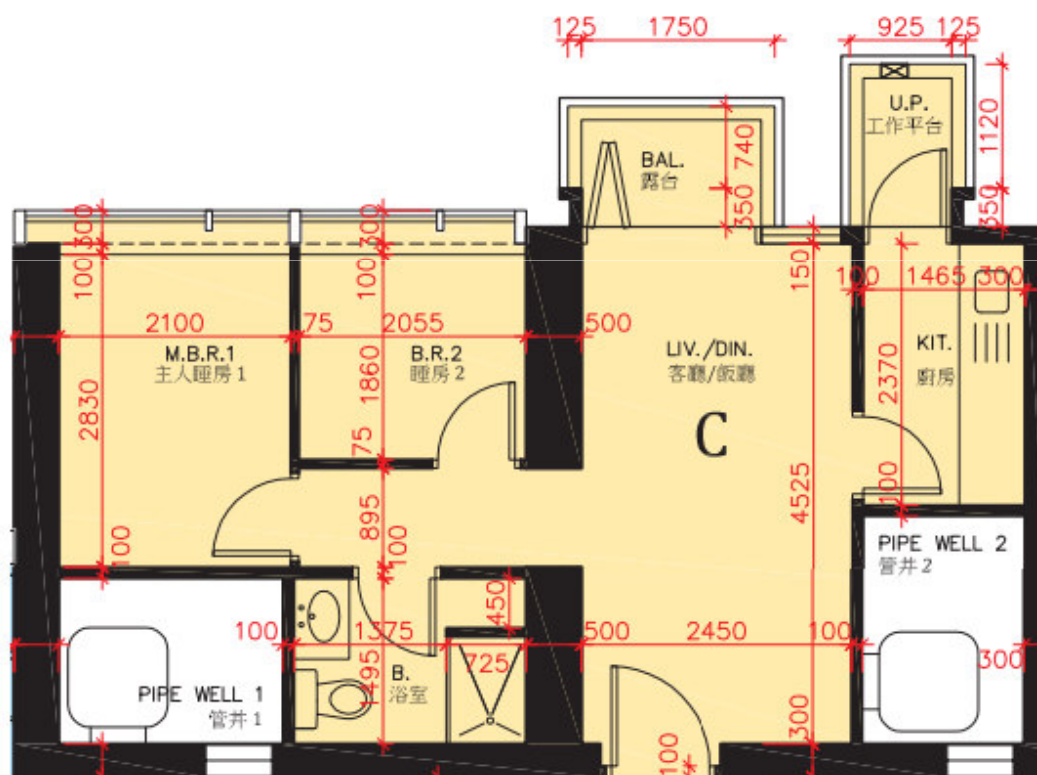

倚南
倚南 十二樓C單位平面圖
實用面積:454呎

*本單位平面圖只作參考及內部使用